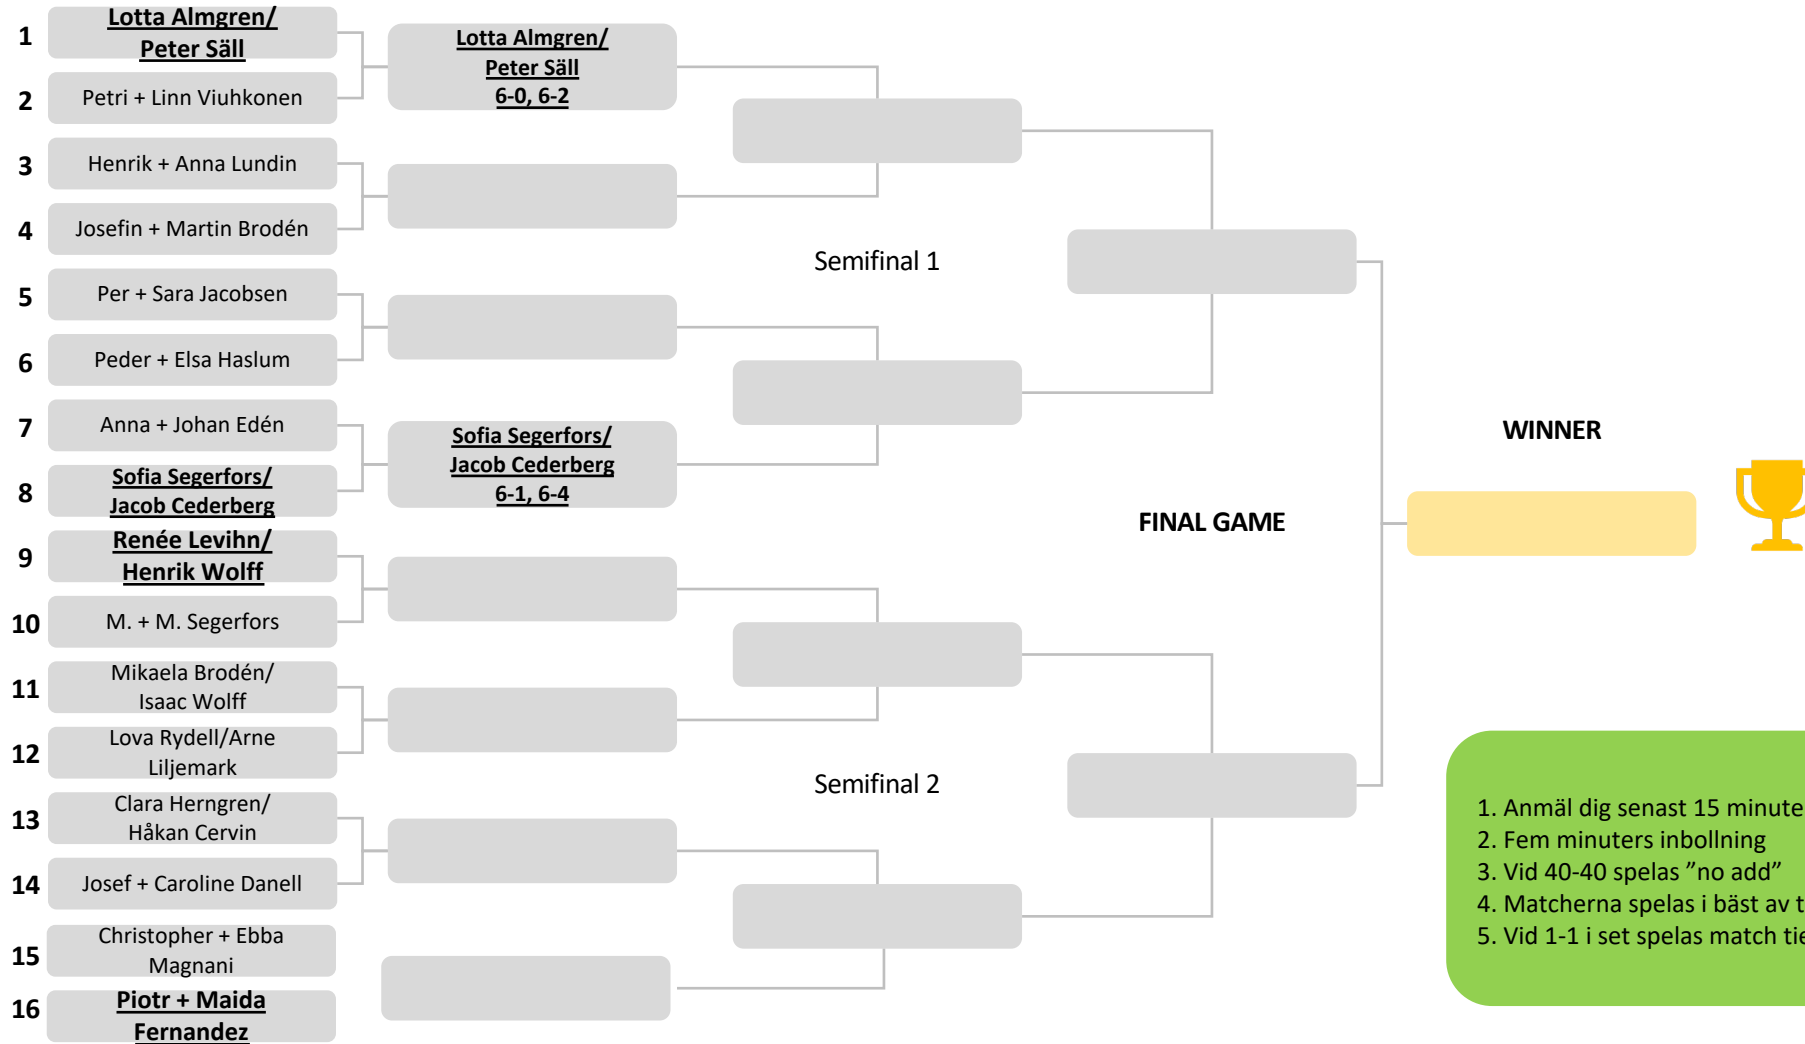

GENERATIONS DUBBEL 2020

- 1. Anmäl dig senast 15 minuter före spel till tävlingsledningen
- 2. Fem minuters inbollning
- 3. Vid 40-40 spelas "no add"
- 4. Matcherna spelas i bäst av tre set, tiebreak vid 6-6
- 5. Vid 1-1 i set spelas match tiebreak till 10. (2 poängs övervikt)

- 1. Anmäl dig senast 15 minuter före spel till tävlingsledningen
- 2. Fem minuters inbollning
- 3. Vid 40-40 spelas "no add"
- 4. Matcherna spelas i bäst av tre set, tiebreak vid 6-6
- 5. Vid 1-1 i set spelas match tiebreak till 10. (2 poängs övervikt)