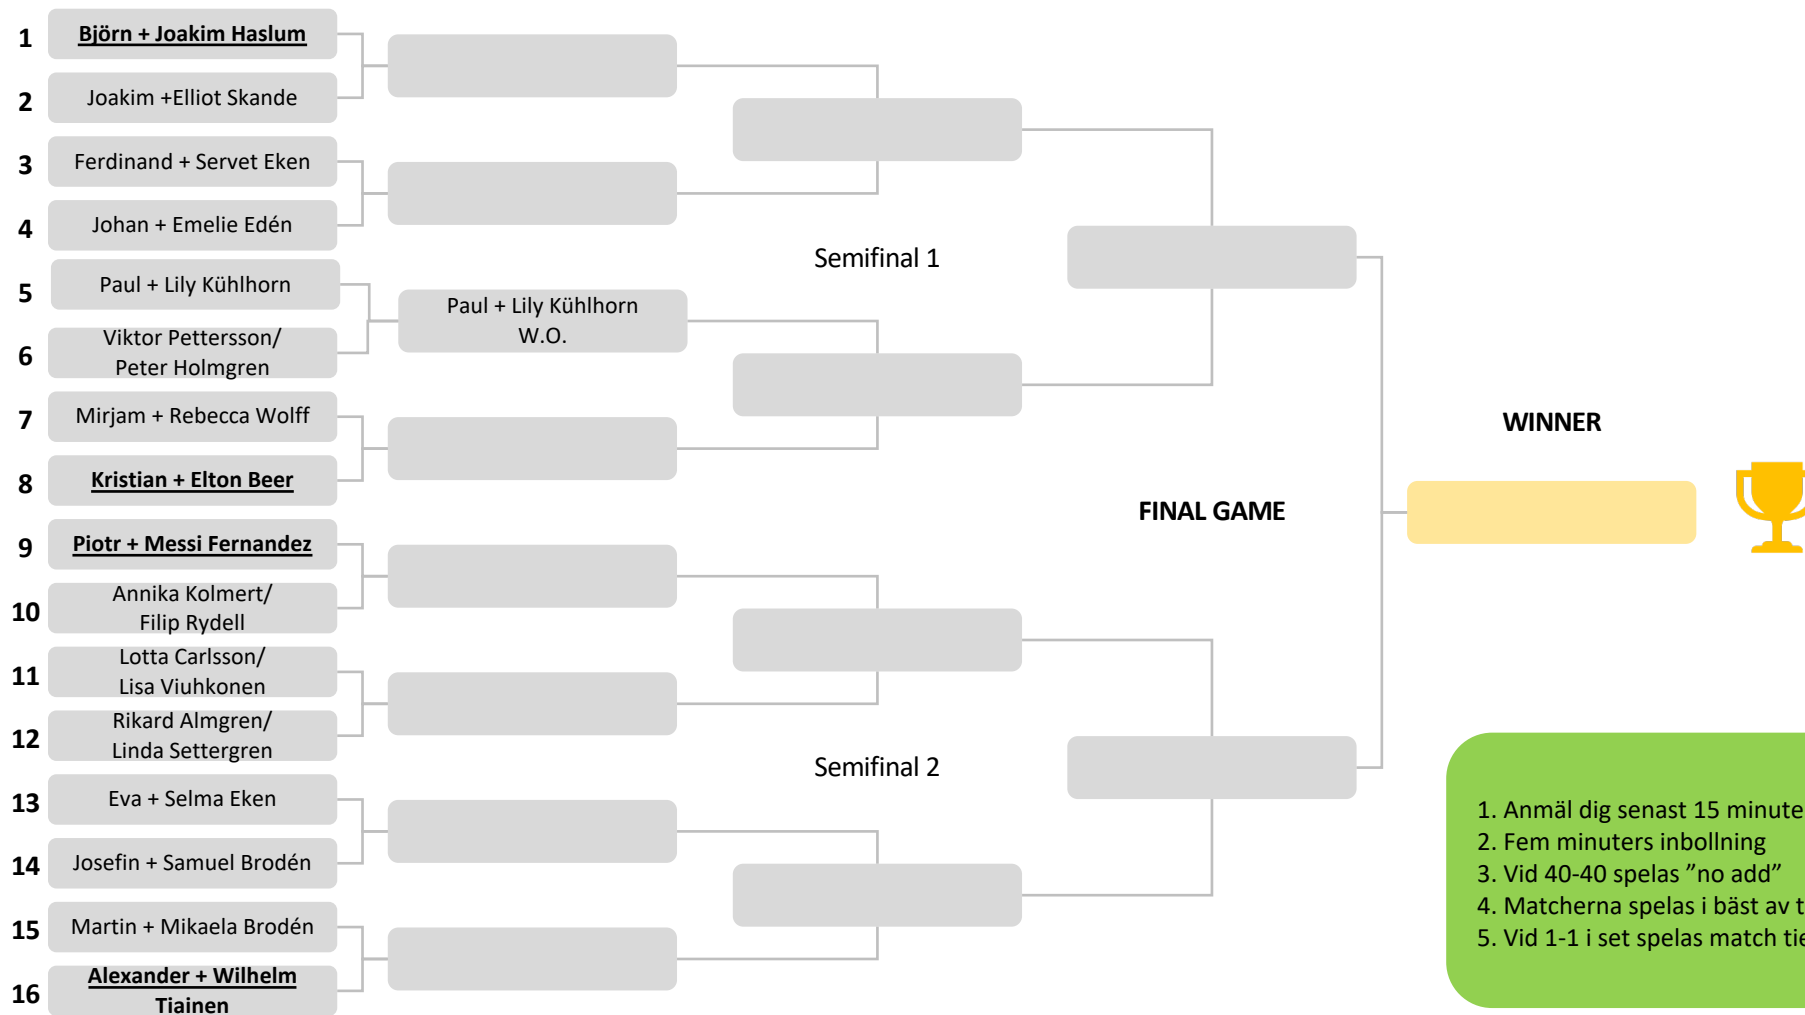

GENERATIONS DUBBEL 2020

- 1. Anmäl dig senast 15 minuter före spel till tävlingsledningen
- 2. Fem minuters inbollning
- 3. Vid 40-40 spelas "no add"
- 4. Matcherna spelas i bäst av tre set, tiebreak vid 6-6
- 5. Vid 1-1 i set spelas match tiebreak till 10. (2 poängs övervikt)

- 1. Anmäl dig senast 15 minuter före spel till tävlingsledningen
- 2. Fem minuters inbollning
- 3. Vid 40-40 spelas "no add"
- 4. Matcherna spelas i bäst av tre set, tiebreak vid 6-6
- 5. Vid 1-1 i set spelas match tiebreak till 10. (2 poängs övervikt)