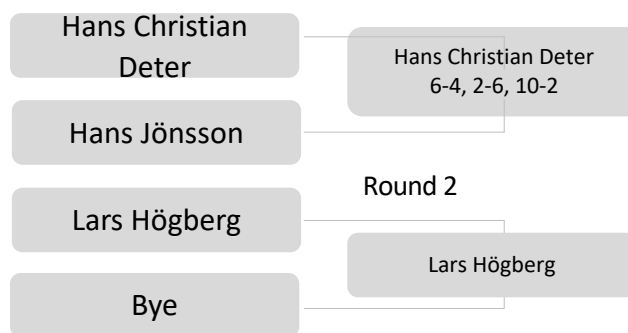

VETERAN SINGEL 2020

1. Anmäl dig senast 15 minuter före spel till tävlingsledningen
2. Fem minuters inbollning
3. Vid 40-40 spelas "no add"
4. Matcherna spelas i bäst av tre set till 6, tiebreak vid 6-6
5. Vid 1-1 i set spelas match tiebreak till 10. (2 poängs övervikt)