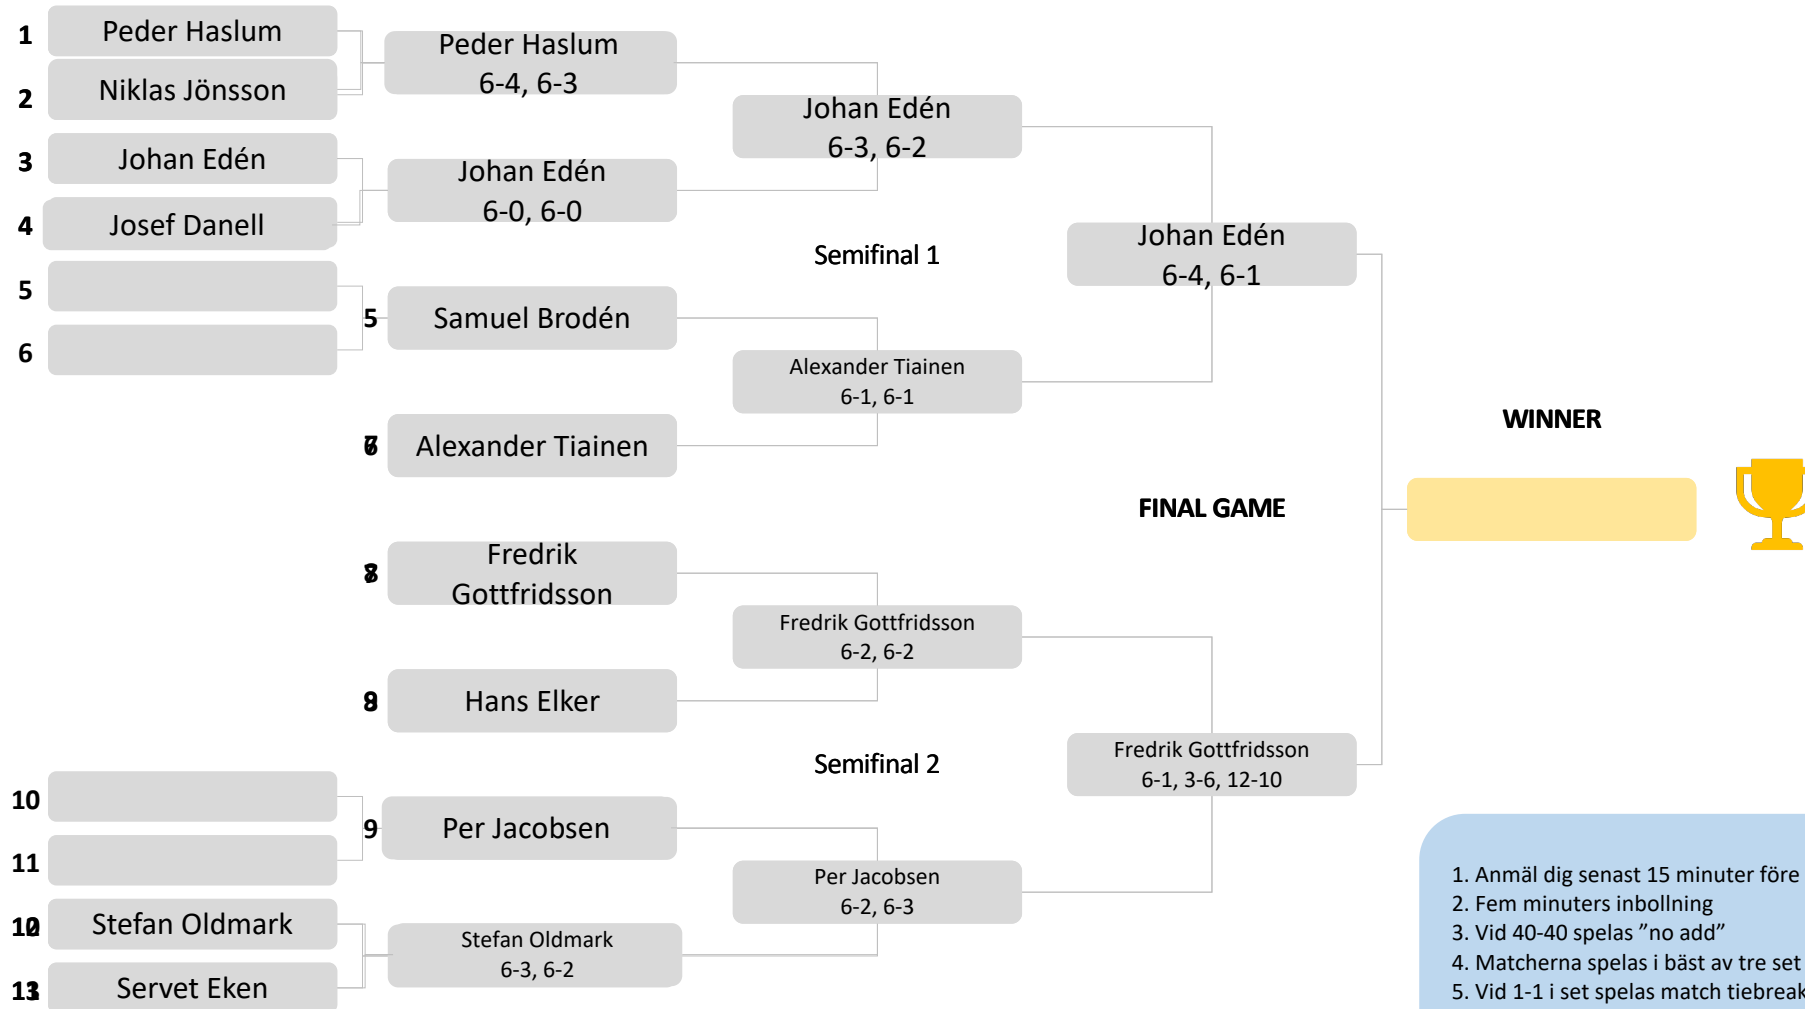

HERR SINGEL "LUCKY LOSER" 2020

1. Anmäl dig senast 15 minuter före spel till tävlingsledningen
2. Fem minuters inbollning
3. Vid 40-40 spelas "no add"
4. Matcherna spelas i bäst av tre set till 6, tiebreak vid 6-6
5. Vid 1-1 i set spelas match tiebreak till 10. (2 poängs övervikt)