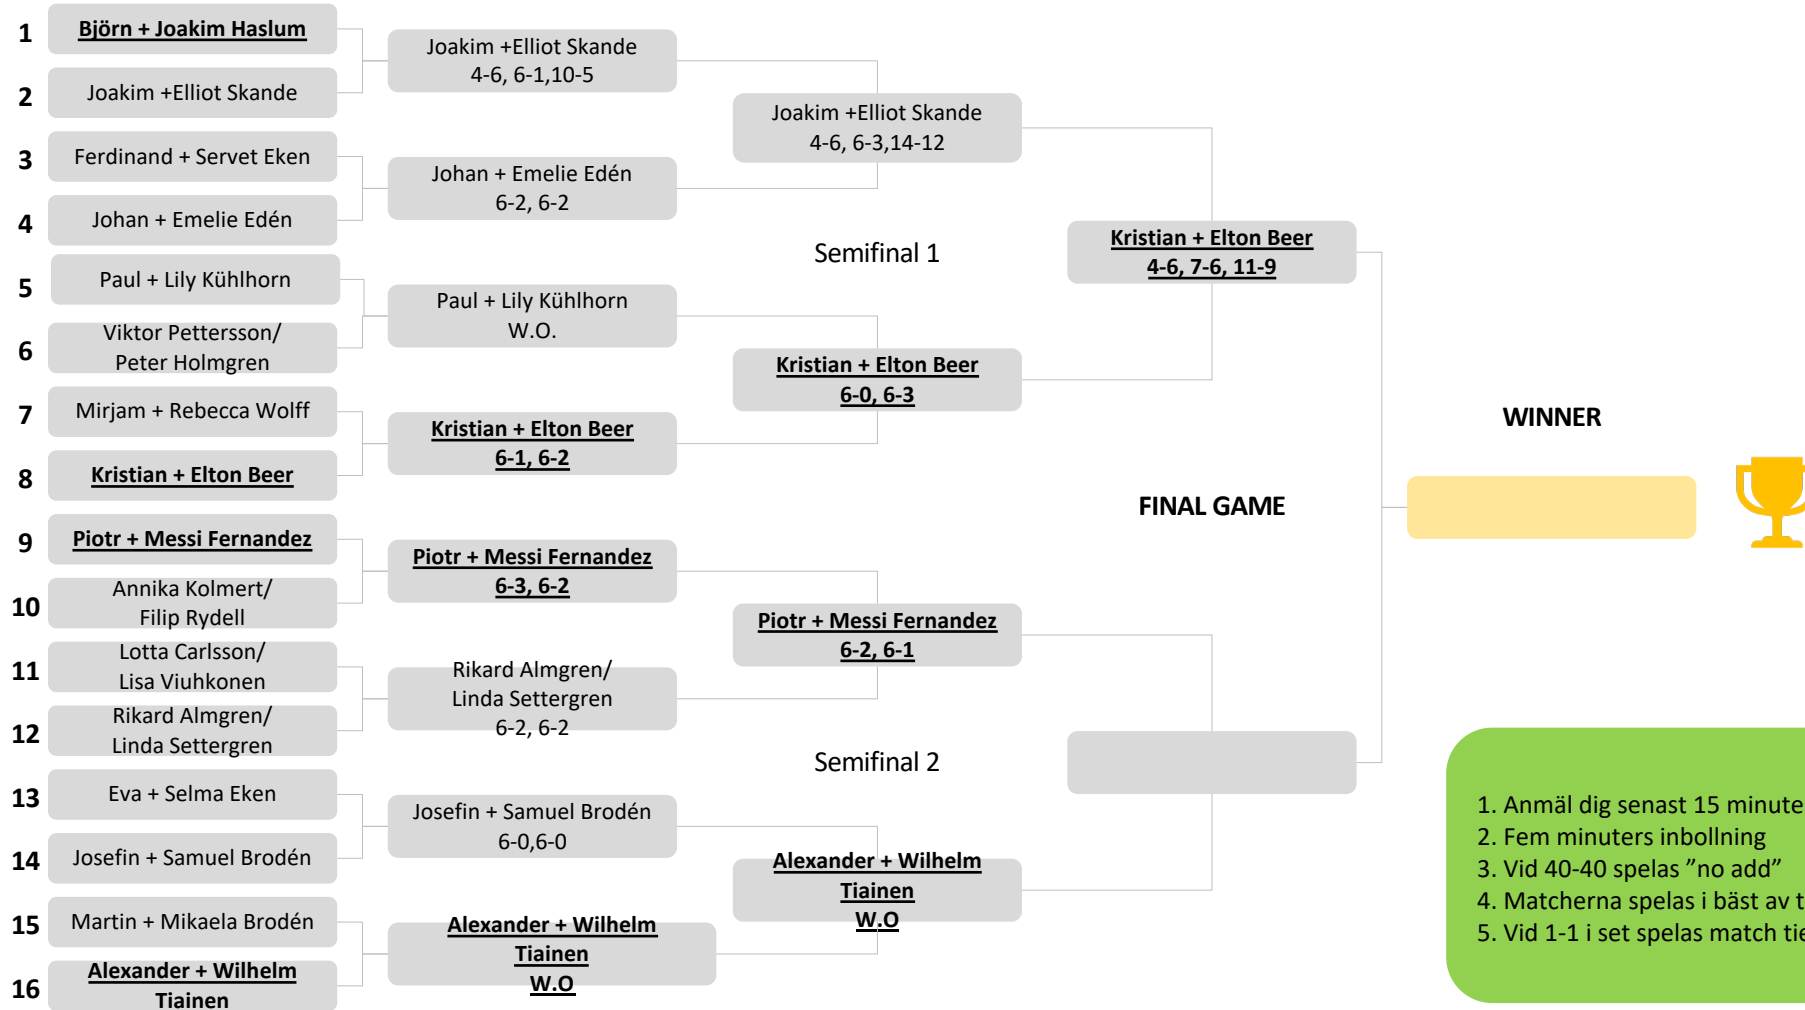

1. Anmäl dig senast 15 minuter före spel till tävlingsledningen
2. Fem minuters inbollning
3. Vid 40-40 spelas "no add"
4. Matcherna spelas i bäst av tre set, tiebreak vid 6-6
5. Vid 1-1 i set spelas match tiebreak till 10. (2 poängs övervikt)