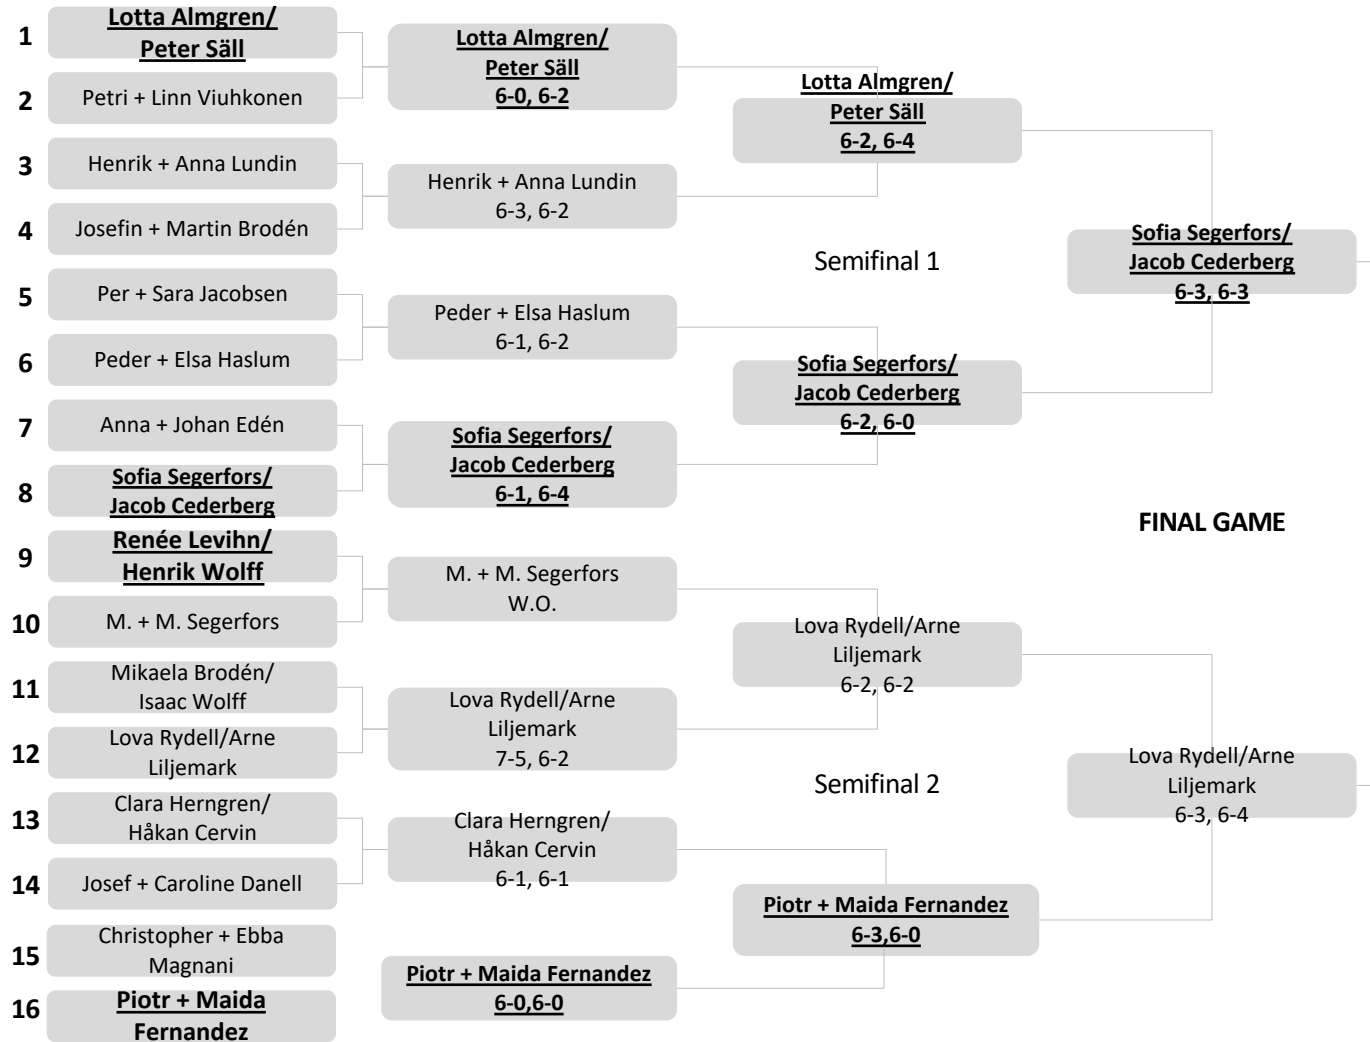

WINNER

1. Anmäl dig senast 15 minuter före spel till tävlingsledningen
2. Fem minuters inbollning
3. Vid 40-40 spelas "no add"
4. Matcherna spelas i bäst av tre set, tiebreak vid 6-6
5. Vid 1-1 i set spelas match tiebreak till 10. (2 poängs övervikt)