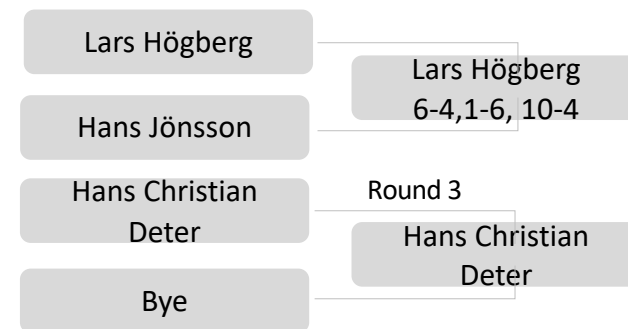

VETERAN SINGEL 2020

1. Anmäl dig senast 15 minuter före spel till tävlingsledningen
2. Fem minuters inbollning
3. Vid 40-40 spelas "no add"
4. Matcherna spelas i bäst av tre set till 6, tiebreak vid 6-6
5. Vid 1-1 i set spelas match tiebreak till 10. (2 poängs övervikt)