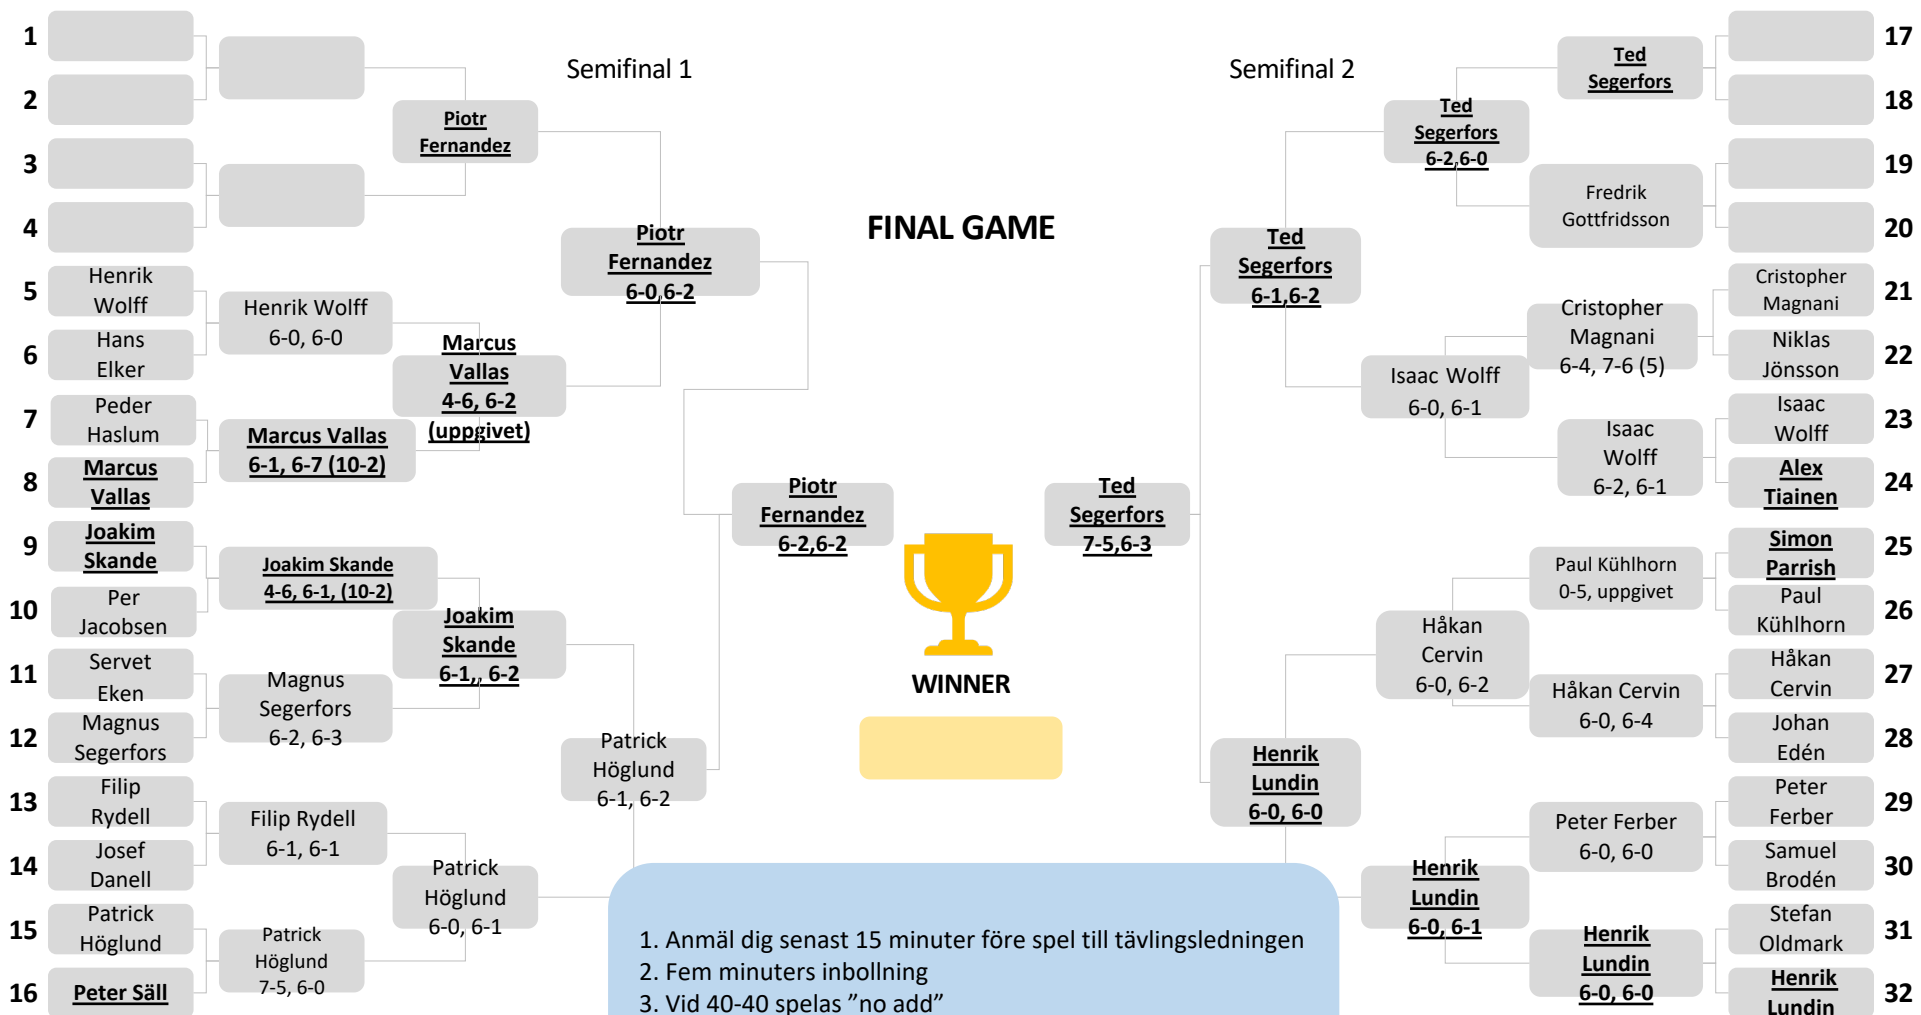

- 1. Anmäl dig senast 15 minuter före spel till tävlingsledningen
- 2. Fem minuters inbollning
- 3. Vid 40-40 spelas "no add"
- 4. Matcherna spelas i bäst av tre set, tiebreak vid 6-6
- 5. Vid 1-1 i set spelas match tiebreak till 10. (2 poängs övervikt)