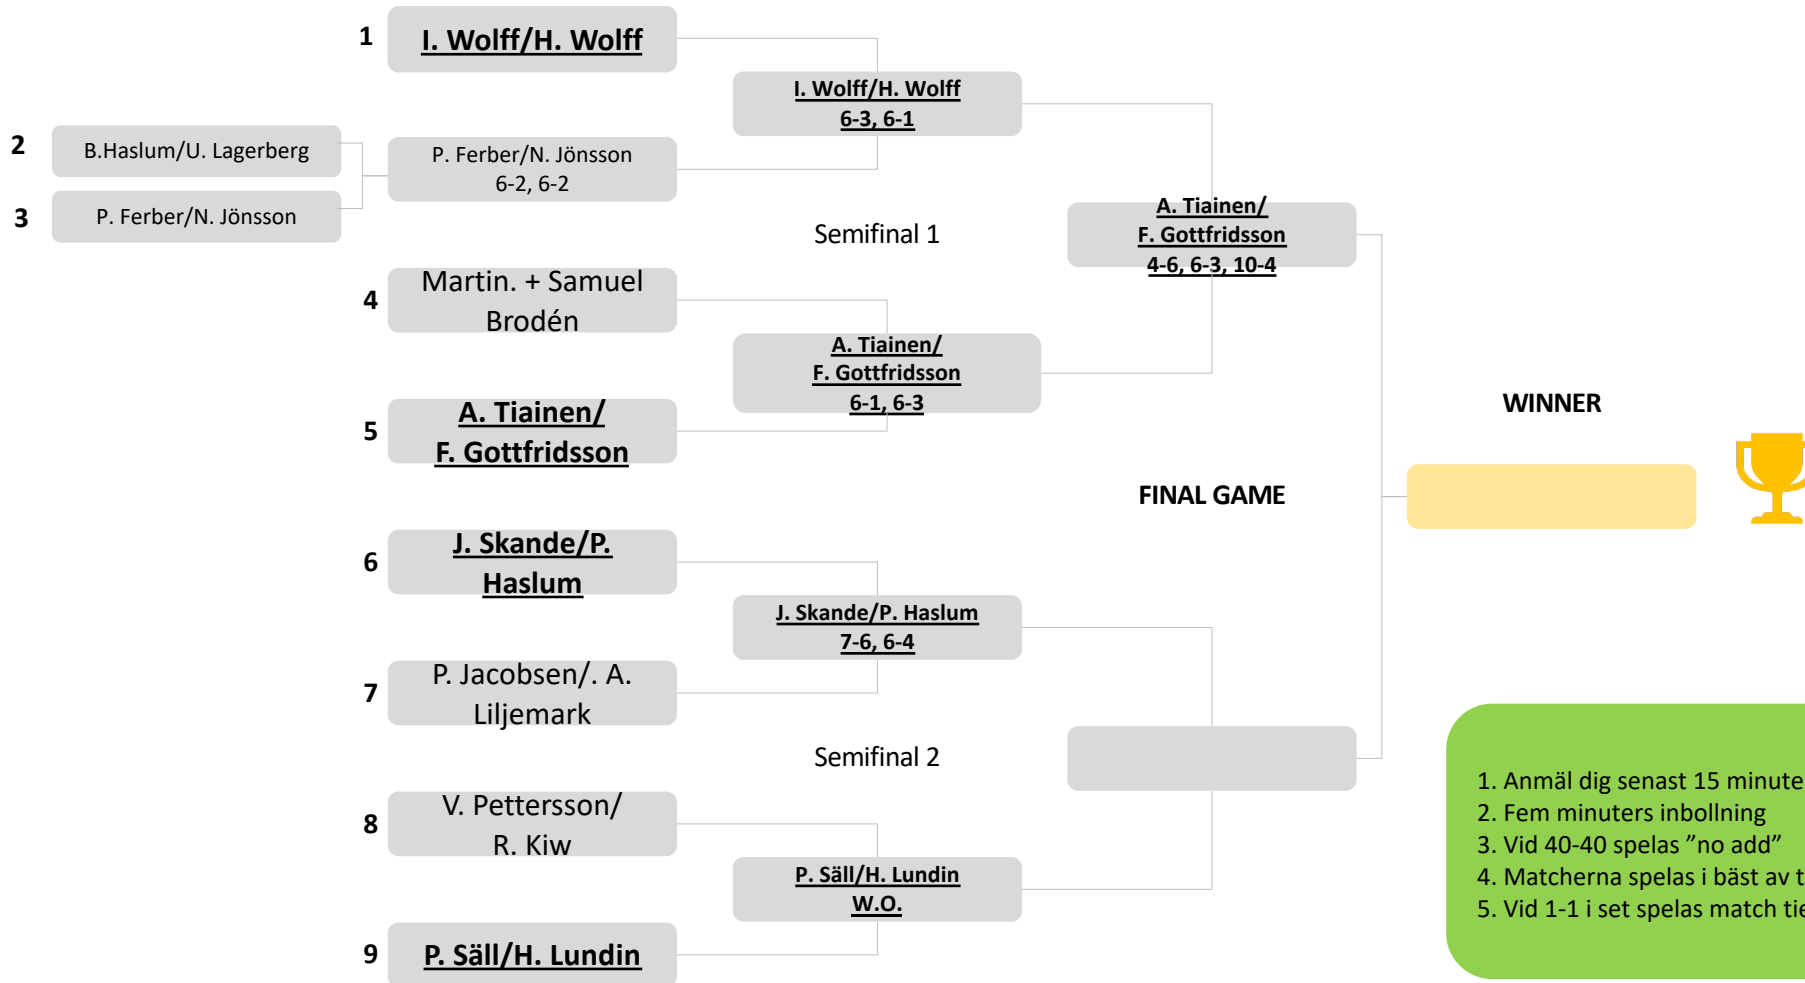

- 1. Anmäl dig senast 15 minuter före spel till tävlingsledningen
- 2. Fem minuters inbollning
- 3. Vid 40-40 spelas "no add"
- 4. Matcherna spelas i bäst av tre set, tiebreak vid 6-6
- 5. Vid 1-1 i set spelas match tiebreak till 10. (2 poängs övervikt)