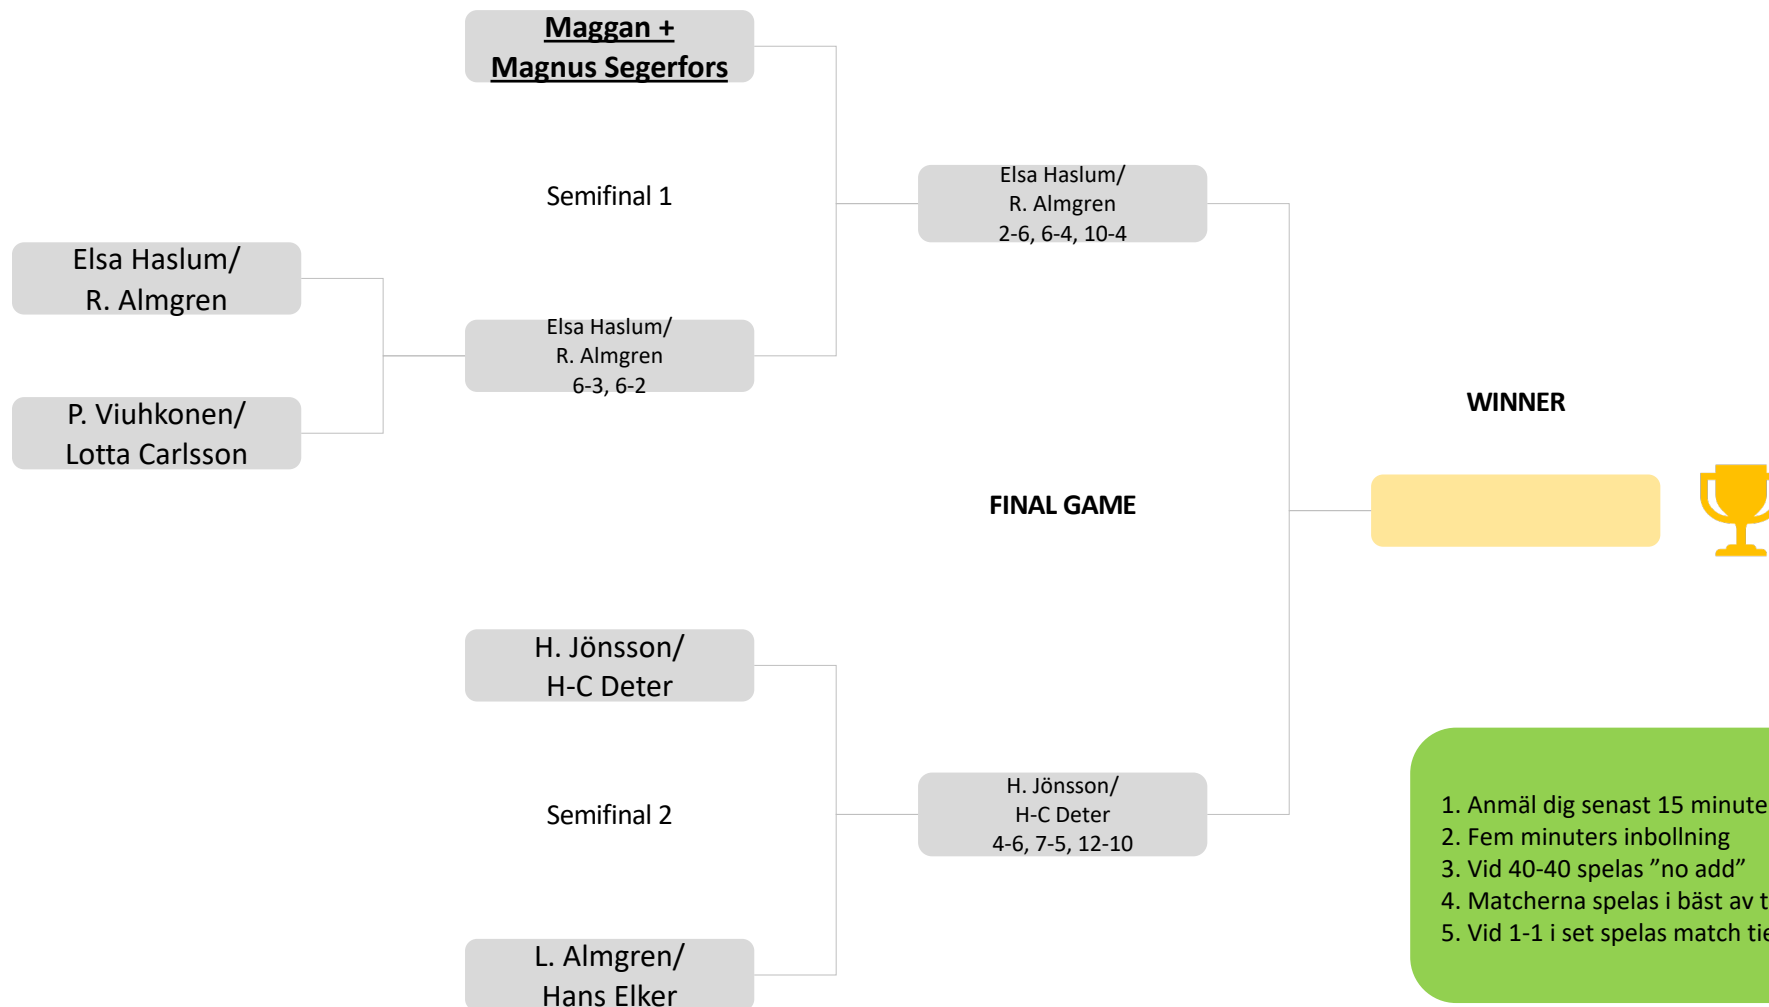

1. Anmäl dig senast 15 minuter före spel till tävlingsledningen
2. Fem minuters inbolning
3. Vid 40-40 spelas "no add"
4. Matcherna spelas i bäst av tre set, tiebreak vid 6-6
5. Vid 1-1 i set spelas match tiebreak till 10. (2 poängs övervikt)