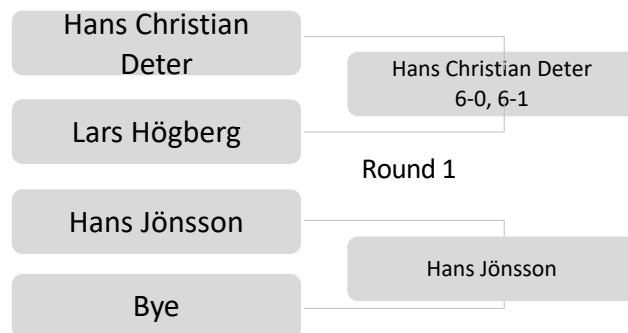

VETERAN SINGEL 2020

1. Anmäl dig senast 15 minuter före spel till tävlingsledningen
2. Fem minuters inbollning
3. Vid 40-40 spelas "no add"
4. Matcherna spelas i bäst av tre set till 6, tiebreak vid 6-6
5. Vid 1-1 i set spelas match tiebreak till 10. (2 poängs övervikt)