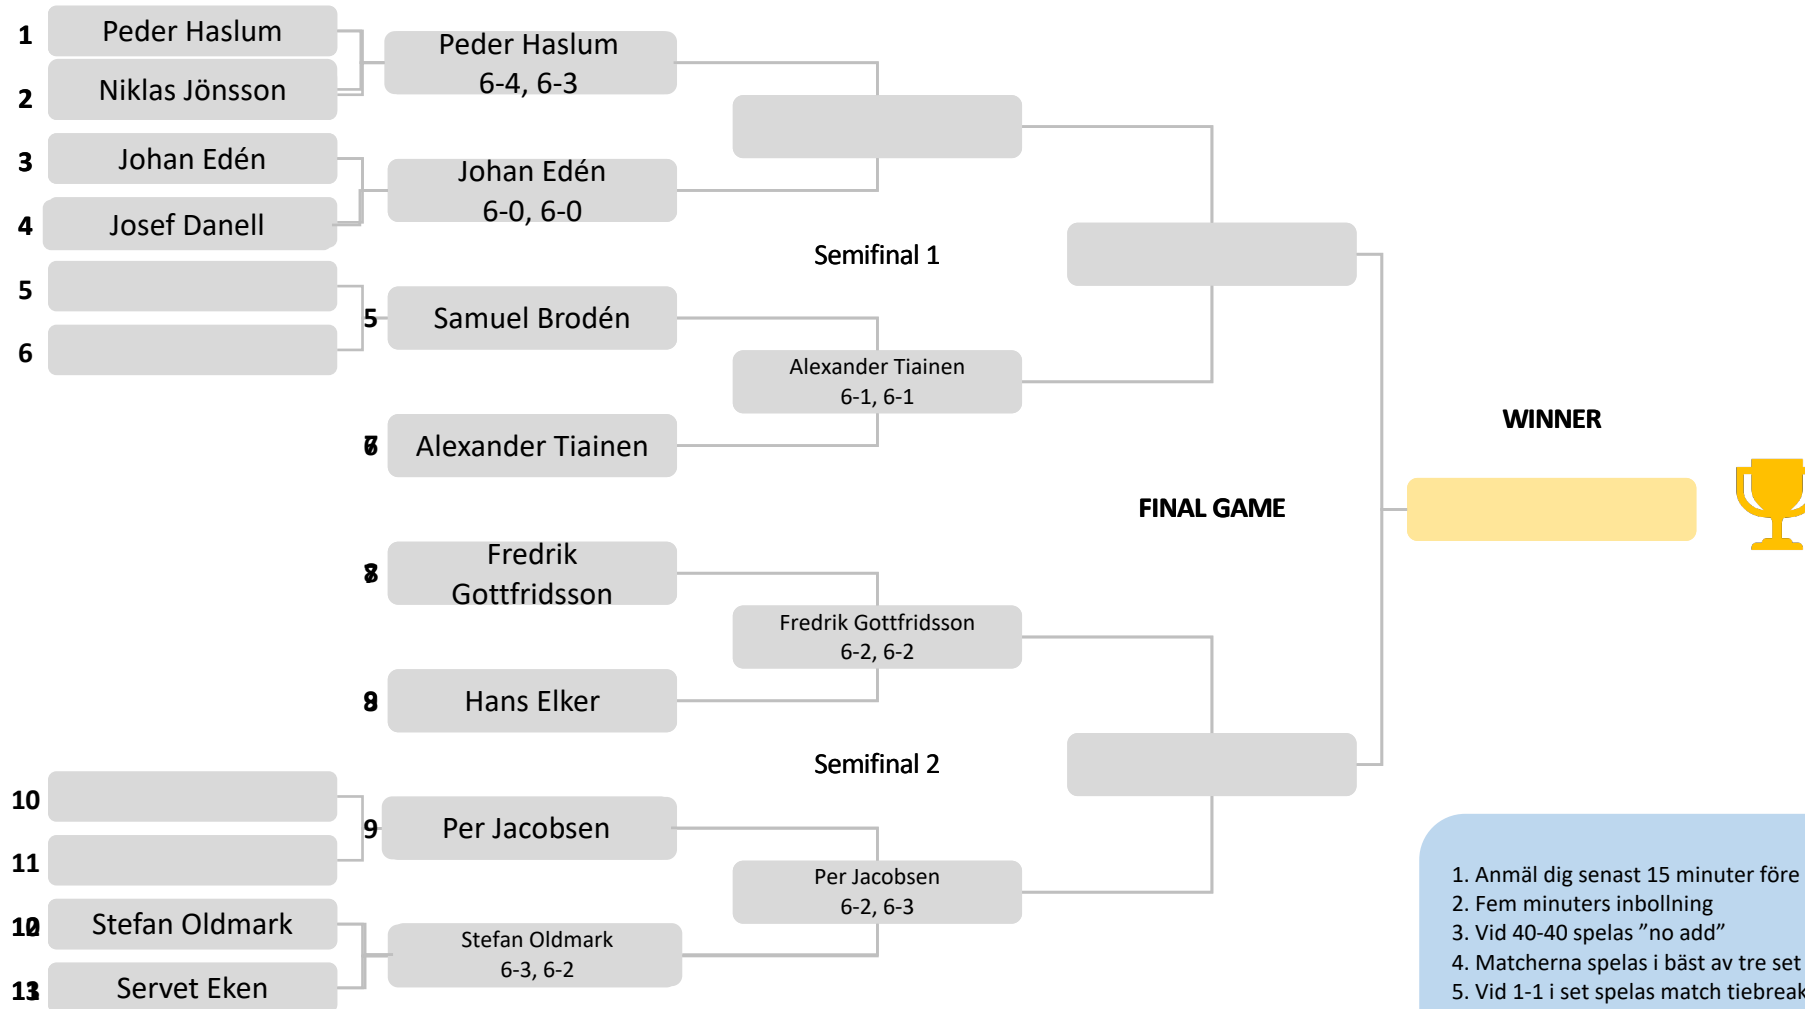

VETERAN SINGEL 2020

1. Anmäl dig senast 15 minuter före spel till tävlingsledningen
2. Fem minuters inbollning
3. Vid 40-40 spelas "no add"
4. Matcherna spelas i bäst av tre set till 6, tiebreak vid 6-6
5. Vid 1-1 i set spelas match tiebreak till 10. (2 poängs övervikt)

HERR SINGEL "LUCKY LOSER" 2020

- 1. Anmäl dig senast 15 minuter före spel till tävlingsledningen
- 2. Fem minuters inbollning
- 3. Vid 40-40 spelas "no add"
- 4. Matcherna spelas i bäst av tre set till 6, tiebreak vid 6-6
- 5. Vid 1-1 i set spelas match tiebreak till 10. (2 poängs övervikt)