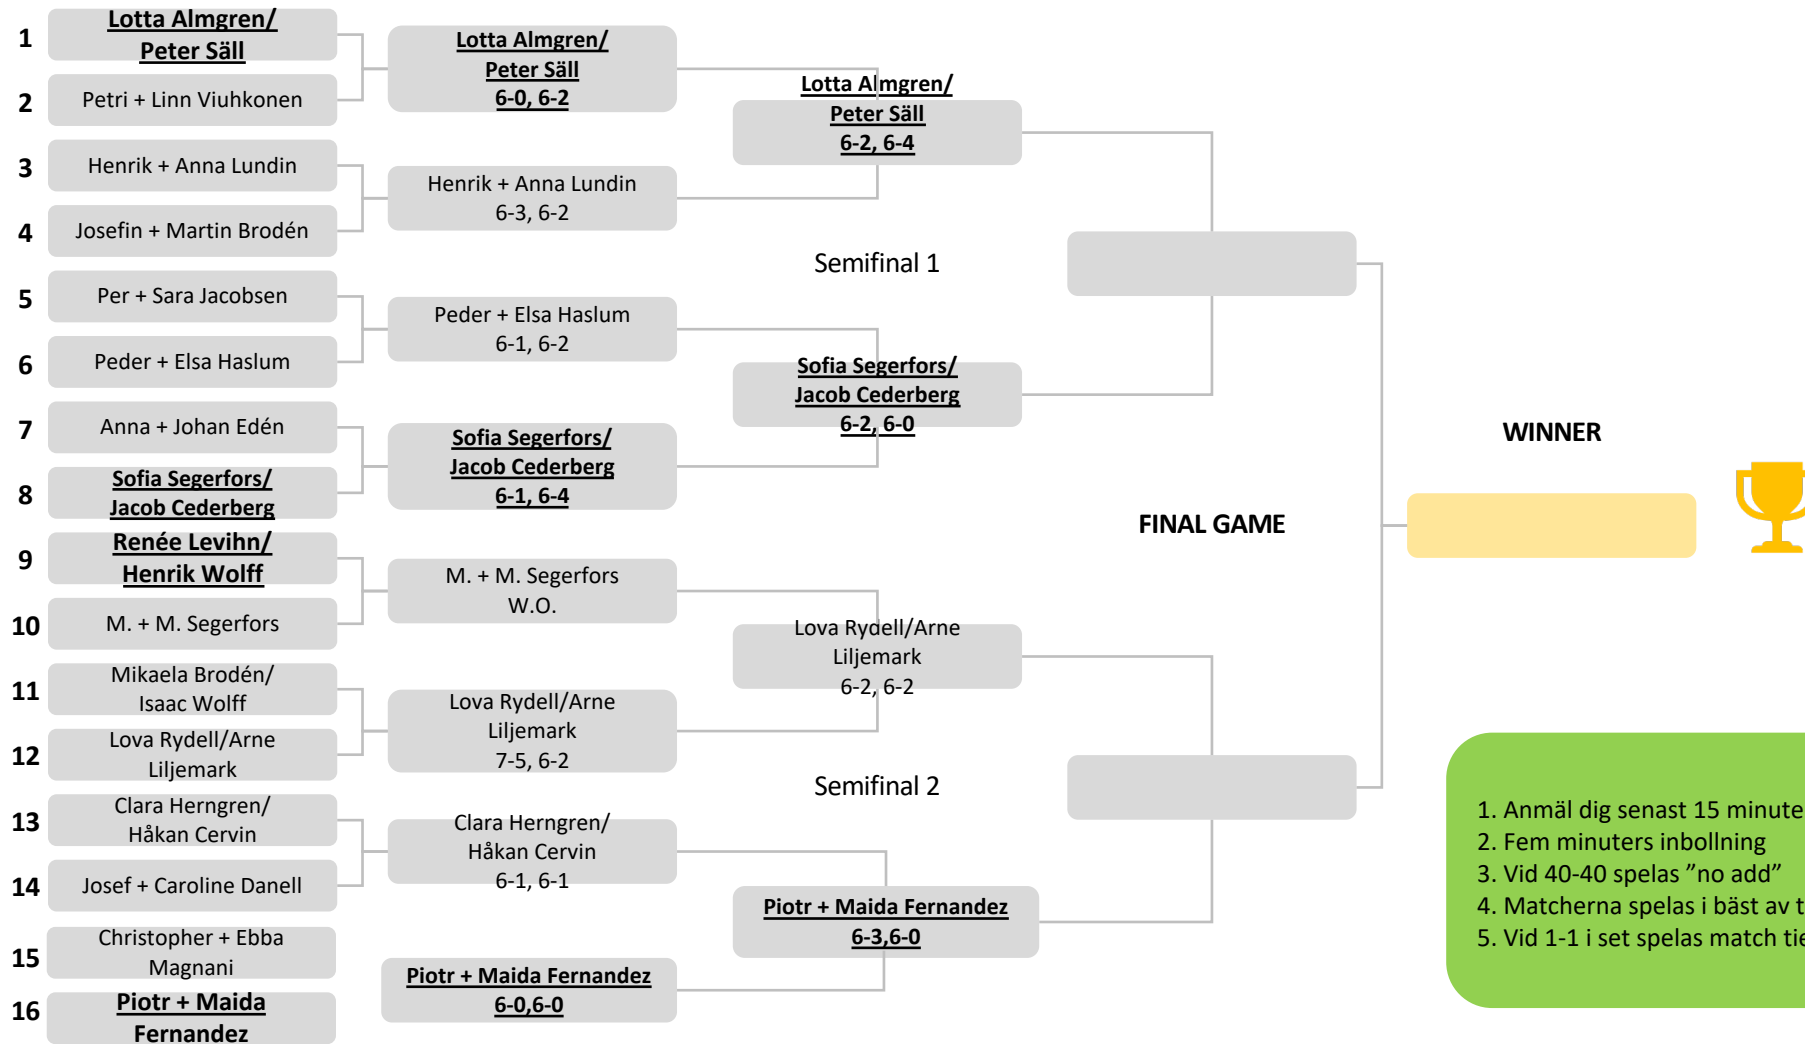

- 1. Anmäl dig senast 15 minuter före spel till tävlingsledningen
- 2. Fem minuters inbollning
- 3. Vid 40-40 spelas "no add"
- 4. Matcherna spelas i bäst av tre set, tiebreak vid 6-6
- 5. Vid 1-1 i set spelas match tiebreak till 10. (2 poängs övervikt)

GENERATIONS DUBBEL 2020

- 1. Anmäl dig senast 15 minuter före spel till tävlingsledningen
- 2. Fem minuters inbollning
- 3. Vid 40-40 spelas "no add"
- 4. Matcherna spelas i bäst av tre set, tiebreak vid 6-6
- 5. Vid 1-1 i set spelas match tiebreak till 10. (2 poängs övervikt)

HERR SINGEL "LUCKY LOSER" 2020

- 1. Anmäl dig senast 15 minuter före spel till tävlingsledningen
- 2. Fem minuters inbollning
- 3. Vid 40-40 spelas "no add"
- 4. Matcherna spelas i bäst av tre set till 6, tiebreak vid 6-6
- 5. Vid 1-1 i set spelas match tiebreak till 10. (2 poängs övervikt)