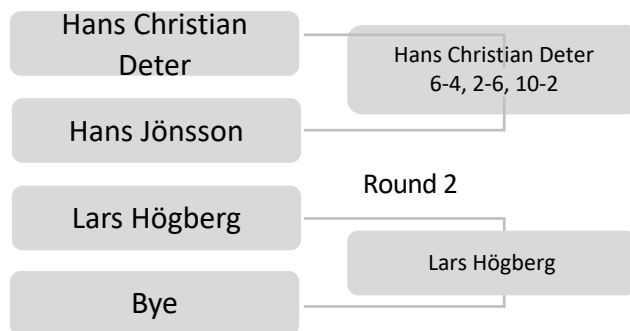

VETERAN SINGEL 2020

1. Anmäl dig senast 15 minuter före spel till tävlingsledningen
2. Fem minuters inbollning
3. Vid 40-40 spelas "no add"
4. Matcherna spelas i bäst av tre set till 6, tiebreak vid 6-6
5. Vid 1-1 i set spelas match tiebreak till 10. (2 poängs övervikt)