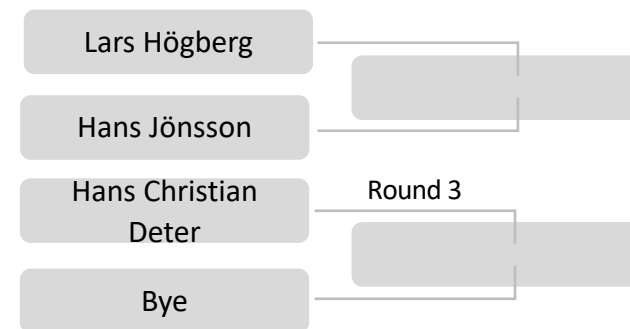

VETERAN SINGEL 2020

1. Anmäl dig senast 15 minuter före spel till tävlingsledningen
2. Fem minuters inbollning
3. Vid 40-40 spelas "no add"
4. Matcherna spelas i bäst av tre set till 6, tiebreak vid 6-6
5. Vid 1-1 i set spelas match tiebreak till 10. (2 poängs övervikt)