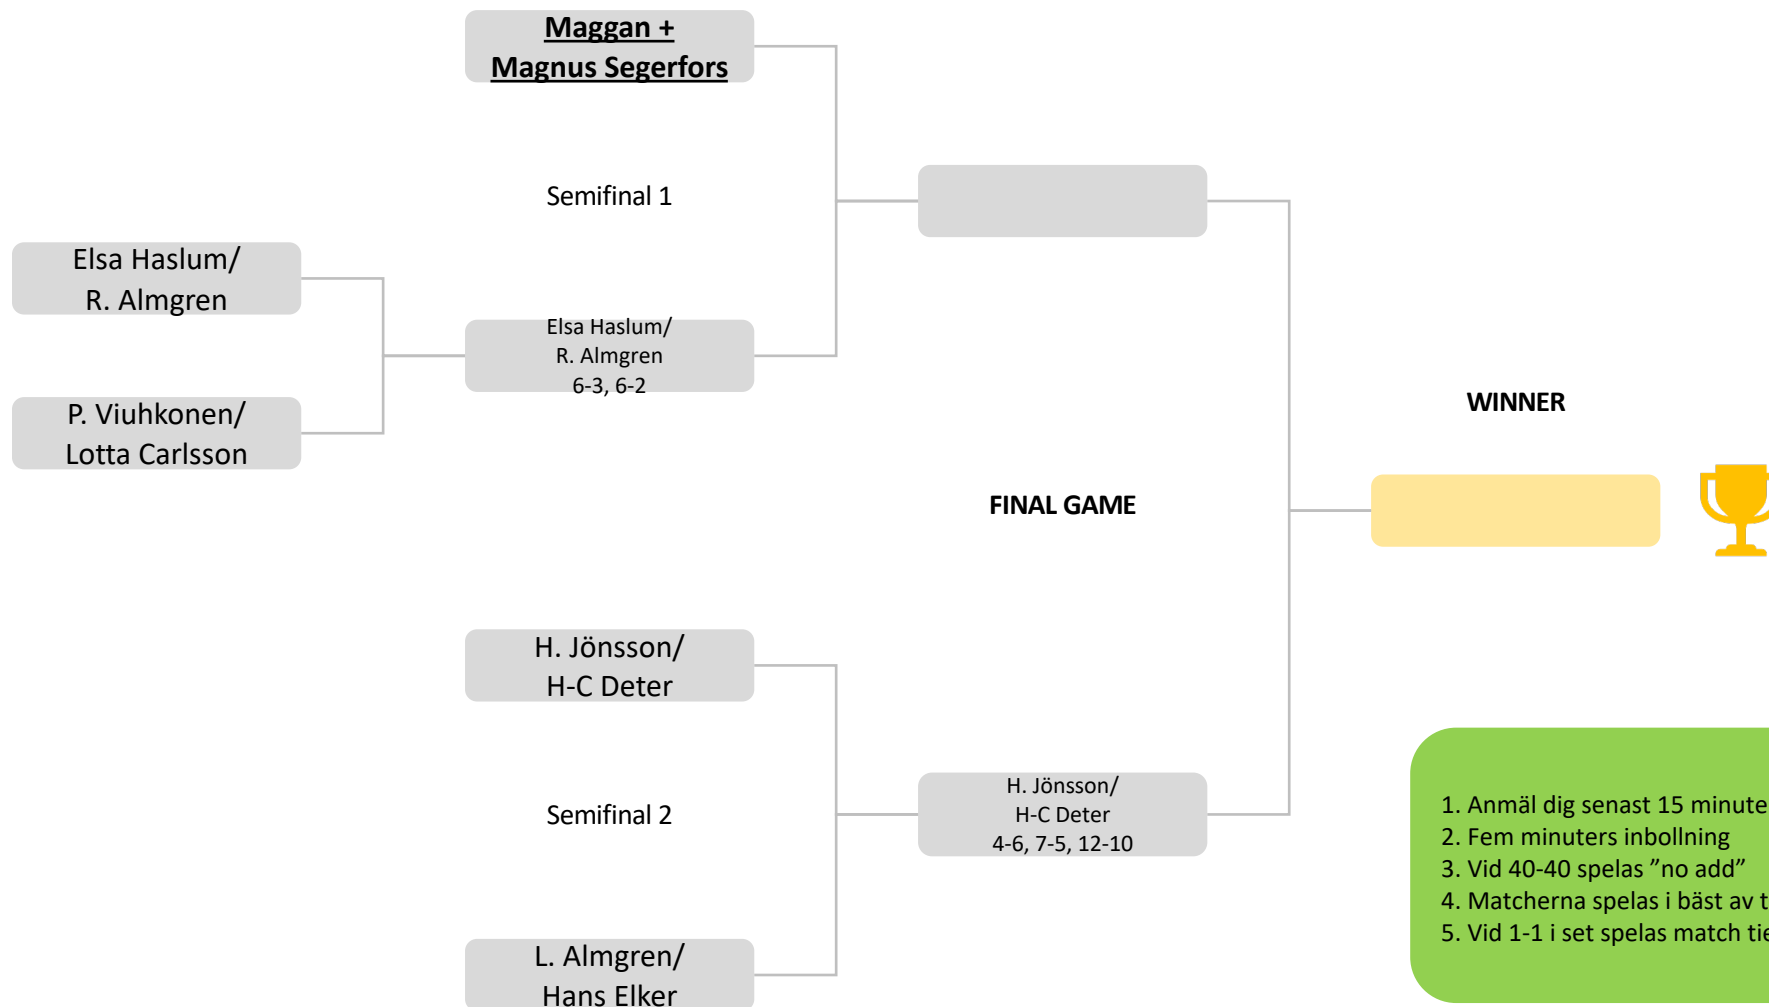

GENERATIONS DUBBEL 2020

- 1. Anmäl dig senast 15 minuter före spel till tävlingsledningen
- 2. Fem minuters inbollning
- 3. Vid 40-40 spelas "no add"
- 4. Matcherna spelas i bäst av tre set, tiebreak vid 6-6
- 5. Vid 1-1 i set spelas match tiebreak till 10. (2 poängs övervikt)

HERR SINGEL "LUCKY LOSER" 2020

- 1. Anmäl dig senast 15 minuter före spel till tävlingsledningen
- 2. Fem minuters inbollning
- 3. Vid 40-40 spelas "no add"
- 4. Matcherna spelas i bäst av tre set till 6, tiebreak vid 6-6
- 5. Vid 1-1 i set spelas match tiebreak till 10. (2 poängs övervikt)