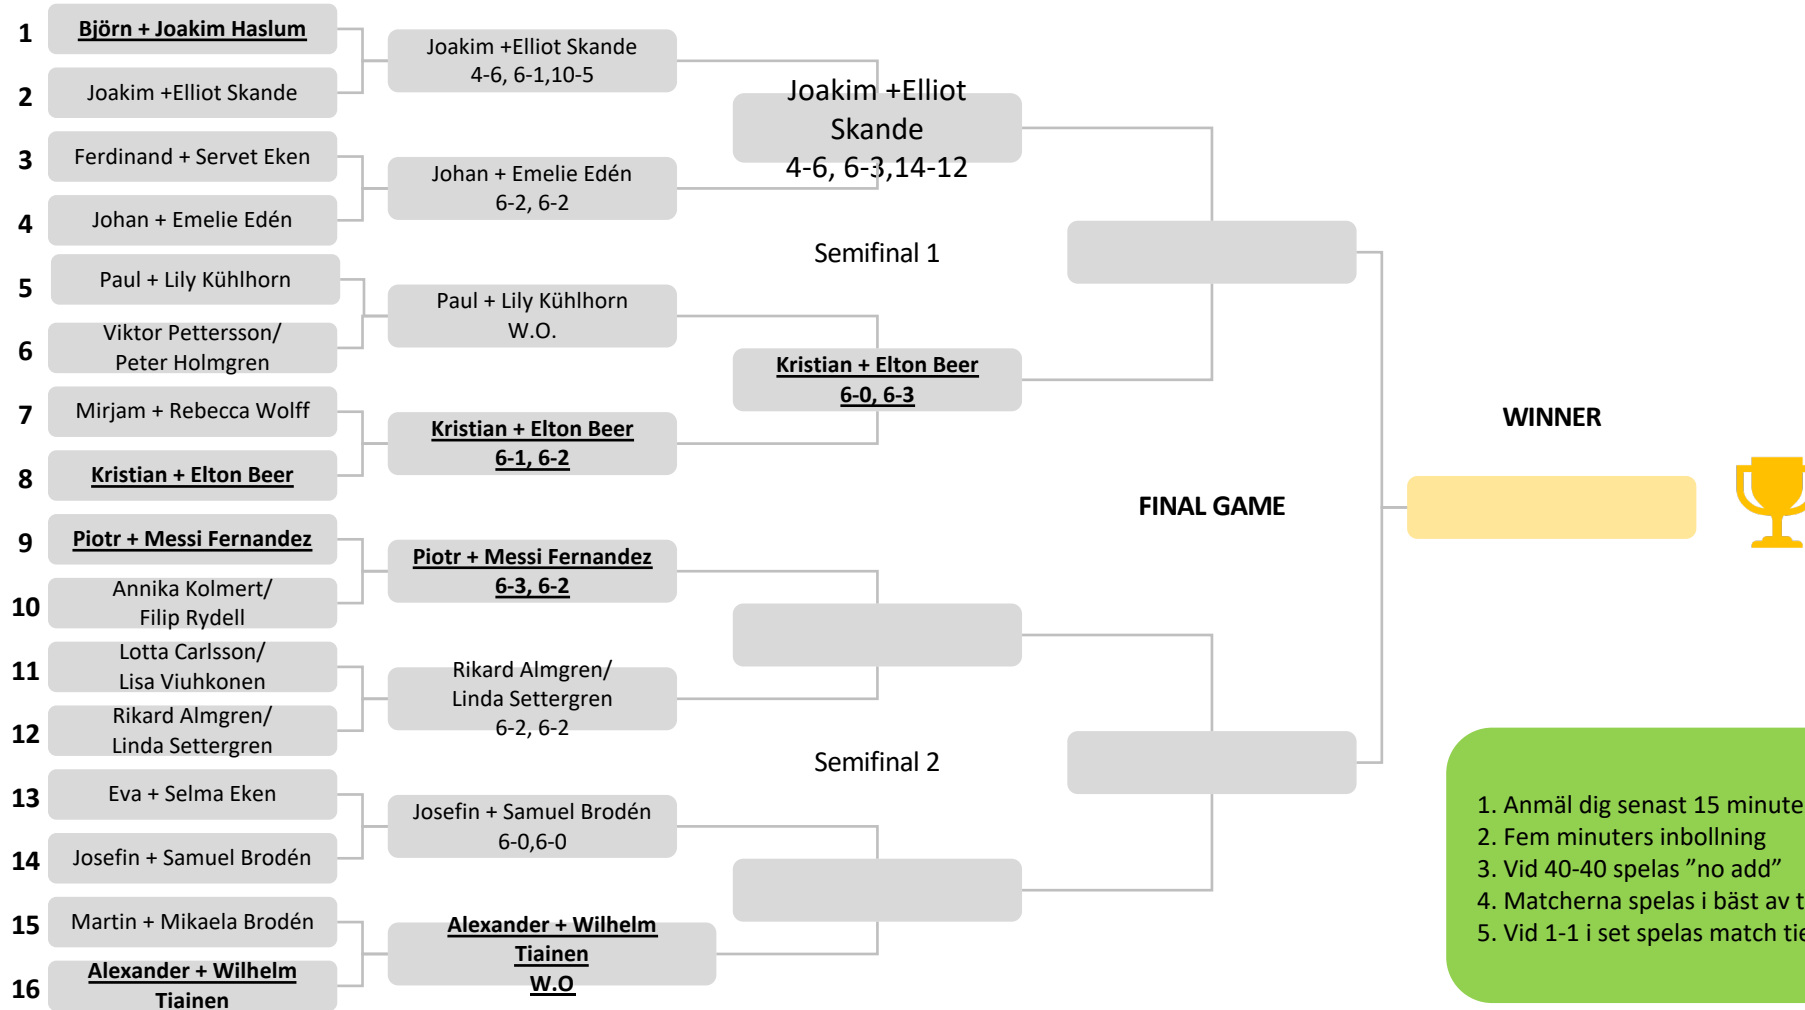

- 1. Anmäl dig senast 15 minuter före spel till tävlingsledningen
- 2. Fem minuters inbollning
- 3. Vid 40-40 spelas "no add"
- 4. Matcherna spelas i bäst av tre set, tiebreak vid 6-6
- 5. Vid 1-1 i set spelas match tiebreak till 10. (2 poängs övervikt)

GENERATIONS DUBBEL 2020

- 1. Anmäl dig senast 15 minuter före spel till tävlingsledningen
- 2. Fem minuters inbollning
- 3. Vid 40-40 spelas "no add"
- 4. Matcherna spelas i bäst av tre set, tiebreak vid 6-6
- 5. Vid 1-1 i set spelas match tiebreak till 10. (2 poängs övervikt)