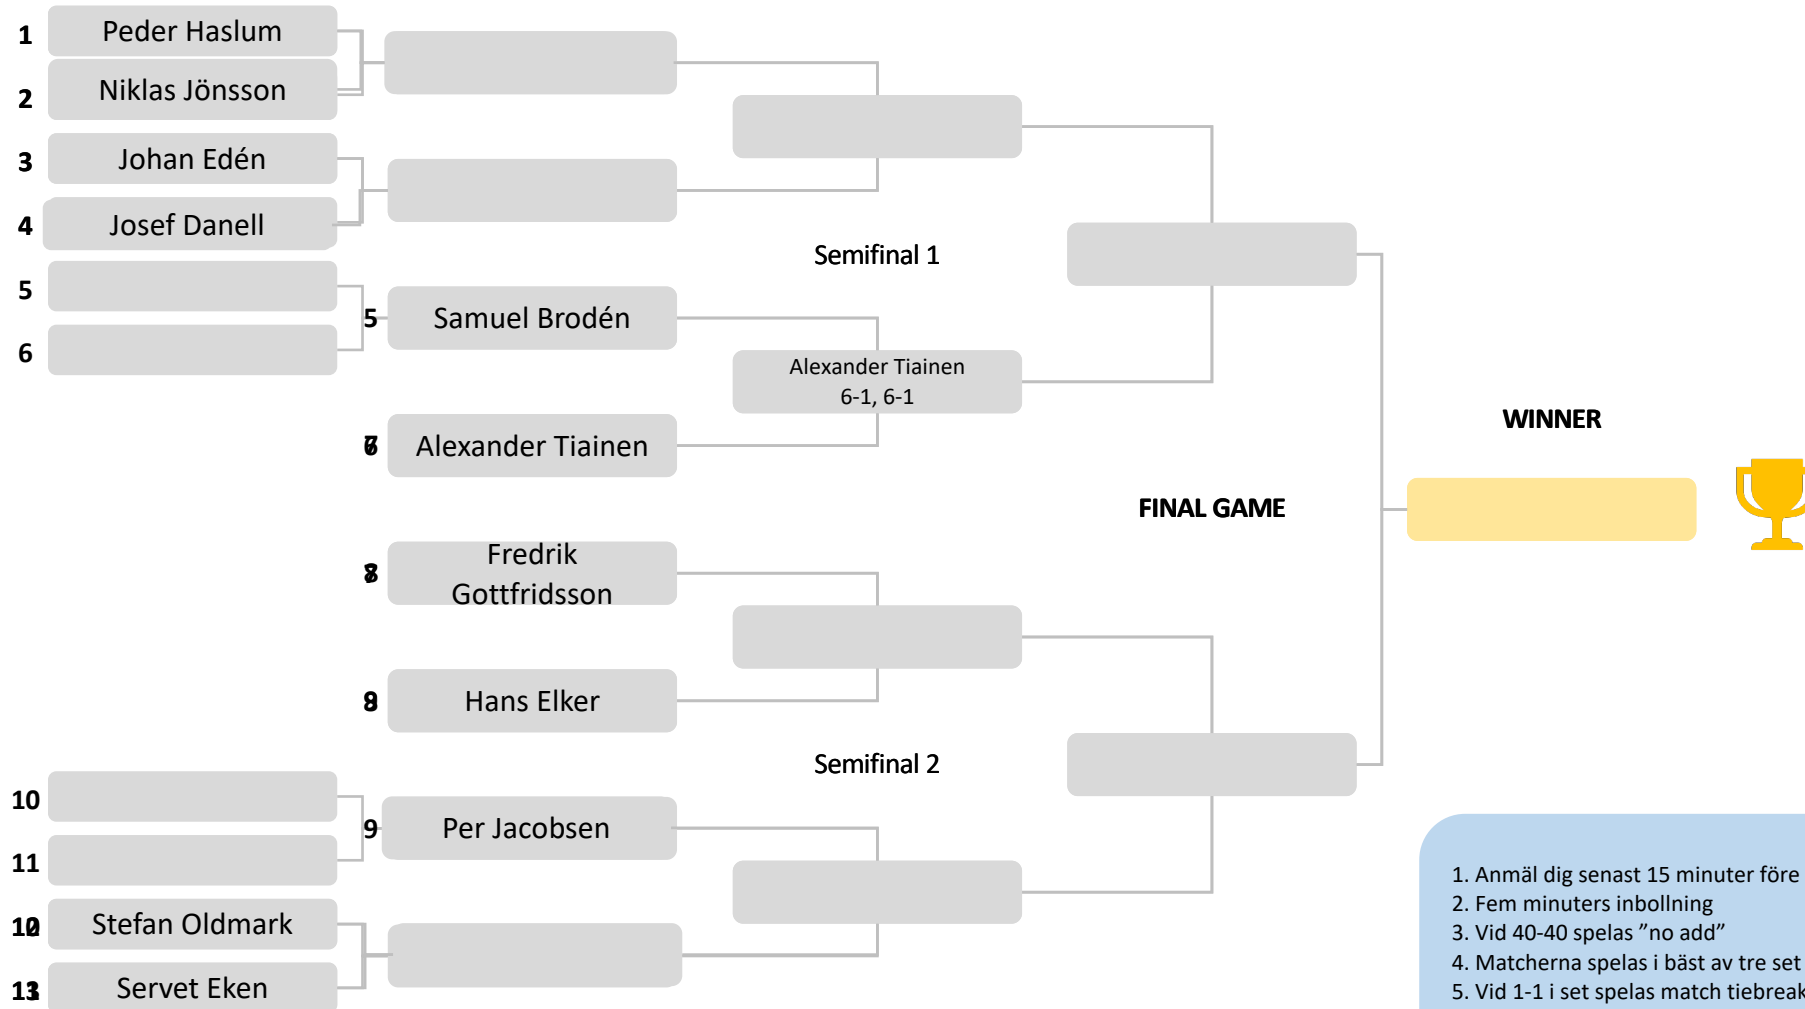

HERR SINGEL "LUCKY LOSER" 2020

1. Anmäl dig senast 15 minuter före spel till tävlingsledningen
2. Fem minuters inbollning
3. Vid 40-40 spelas "no add"
4. Matcherna spelas i bäst av tre set till 6, tiebreak vid 6-6
5. Vid 1-1 i set spelas match tiebreak till 10. (2 poängs övervikt)