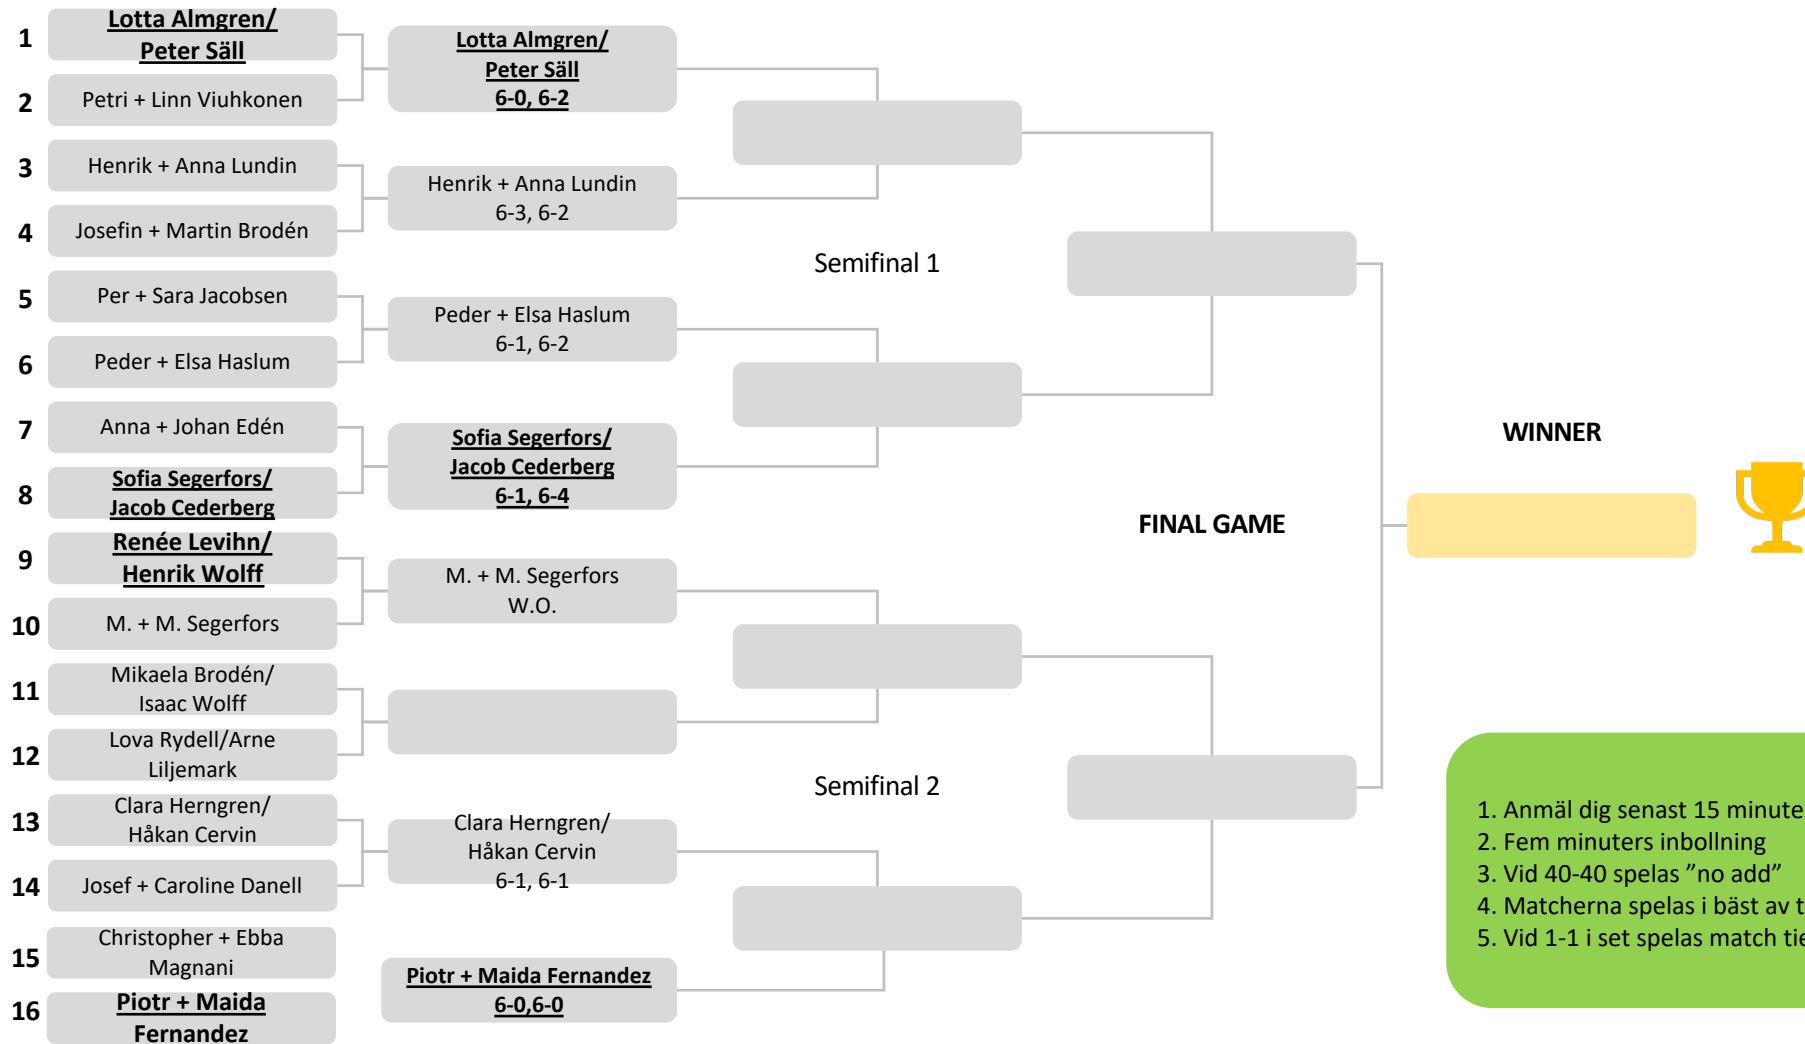

1. Anmäl dig senast 15 minuter före spel till tävlingsledningen
2. Fem minuters inbollning
3. Vid 40-40 spelas "no add"
4. Matcherna spelas i bäst av tre set, tiebreak vid 6-6
5. Vid 1-1 i set spelas match tiebreak till 10. (2 poängs övervikt)