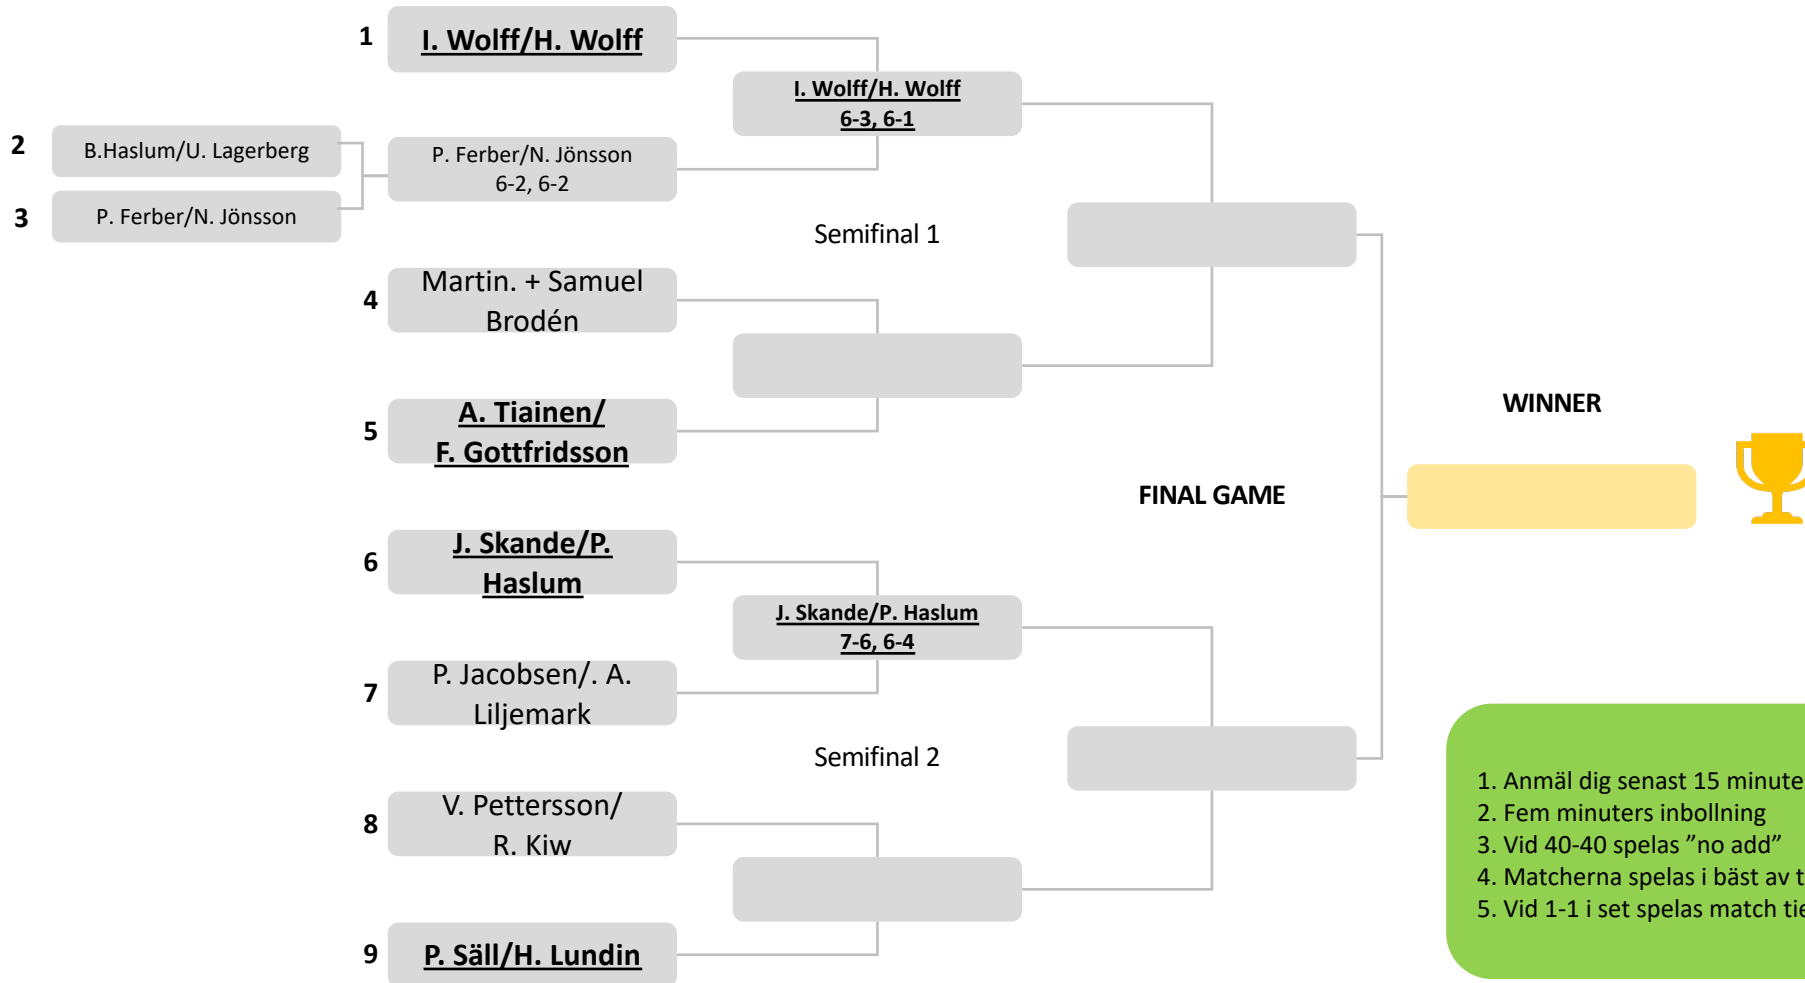

- 1. Anmäl dig senast 15 minuter före spel till tävlingsledningen
- 2. Fem minuters inbollning
- 3. Vid 40-40 spelas "no add"
- 4. Matcherna spelas i bäst av tre set, tiebreak vid 6-6
- 5. Vid 1-1 i set spelas match tiebreak till 10. (2 poängs övervikt)