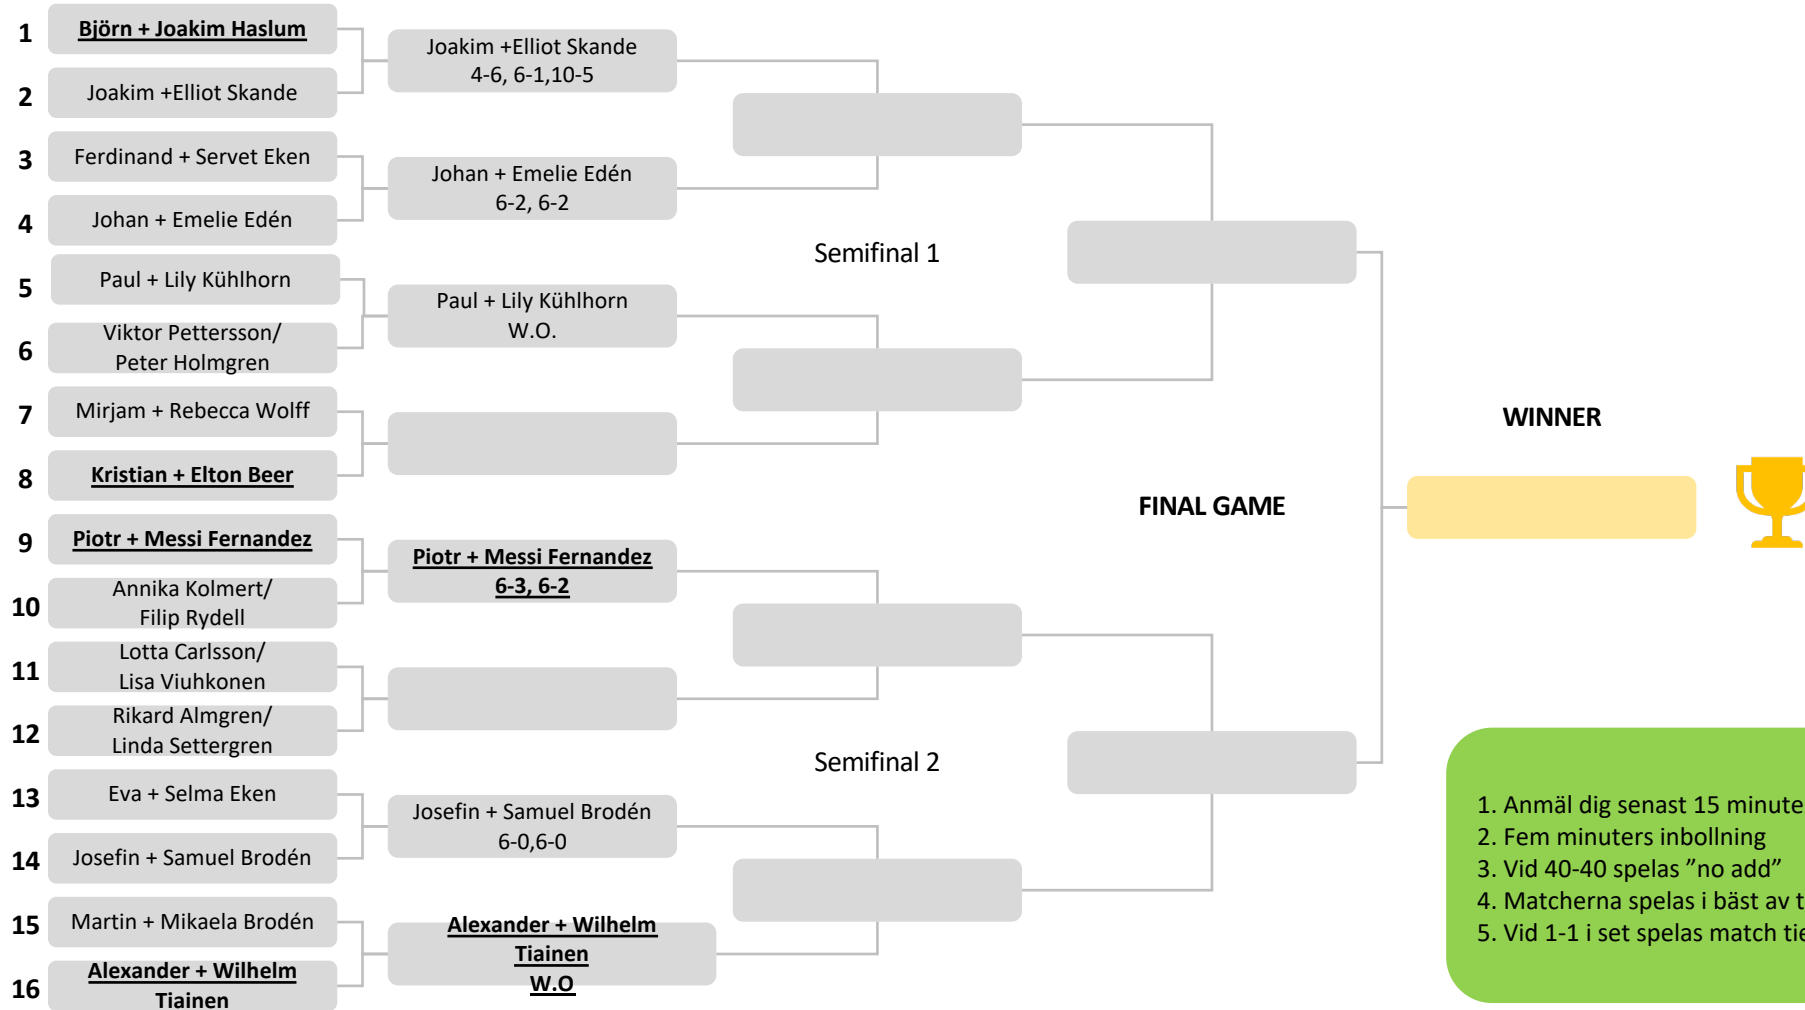

GENERATIONS DUBBEL 2020

1. Anmäl dig senast 15 minuter före spel till tävlingsledningen
2. Fem minuters inbollning
3. Vid 40-40 spelas "no add"
4. Matcherna spelas i bäst av tre set, tiebreak vid 6-6
5. Vid 1-1 i set spelas match tiebreak till 10. (2 poängs övervikt)