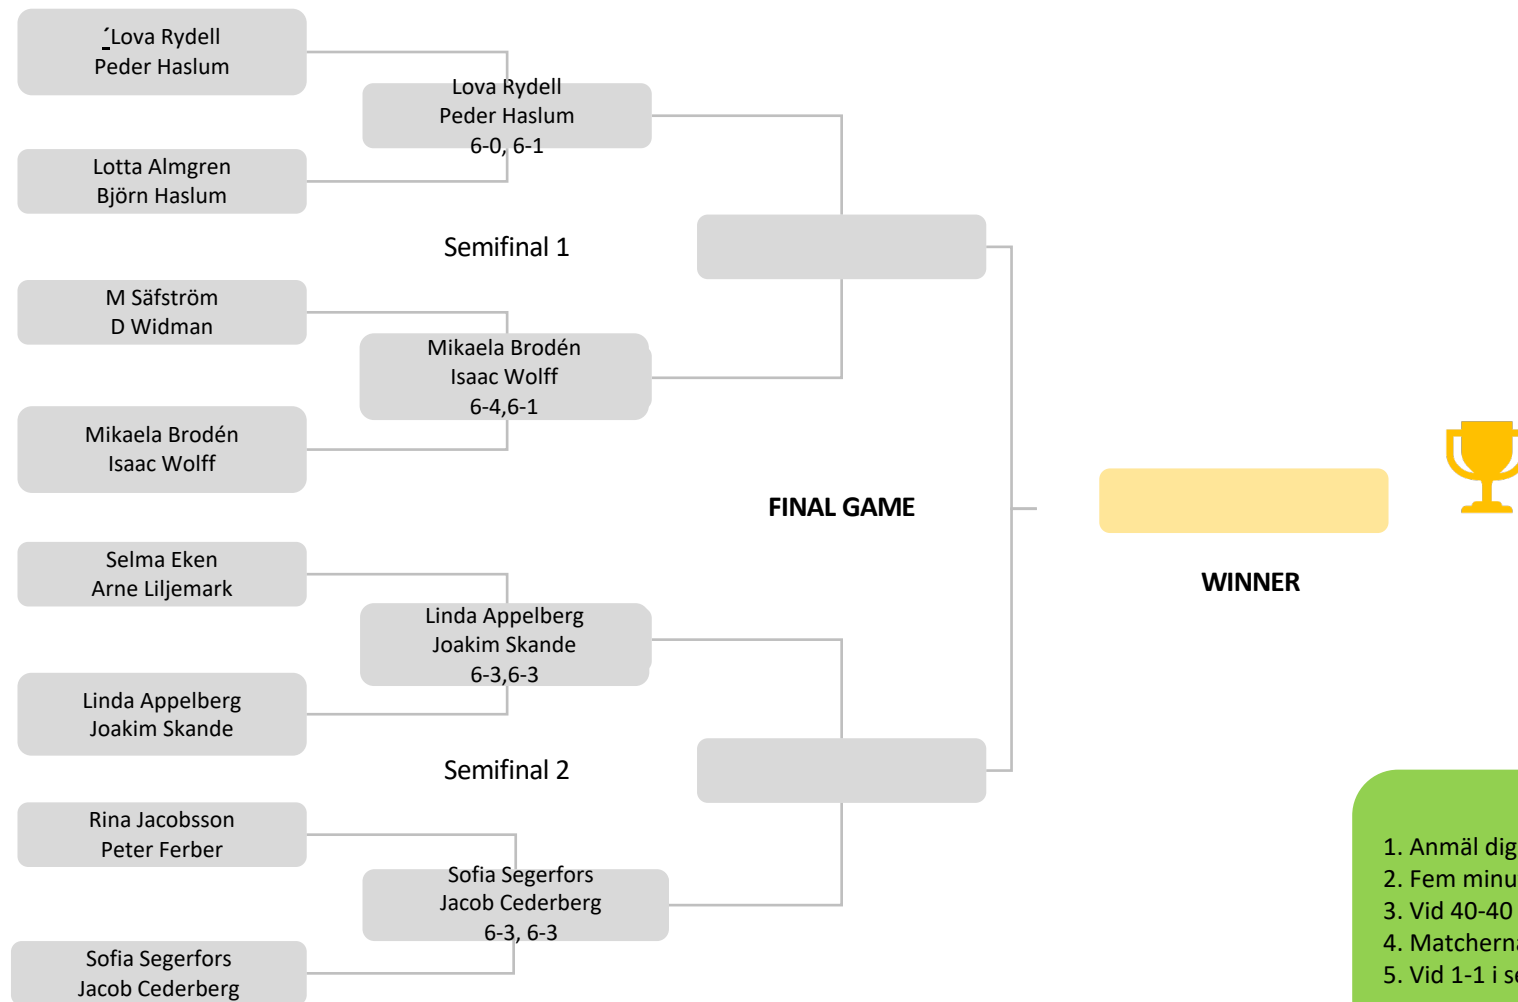

MIXED DUBBEL 2021

1. Anmäl dig senast 15 minuter före spel till tävlingsledningen
2. Fem minuters inbollning
3. Vid 40-40 spelas "no add"
4. Matcherna spelas i bäst av tre set, tiebreak vid 6-6
5. Vid 1-1 i set spelas match tiebreak till 10. (2 poängs övervikt)