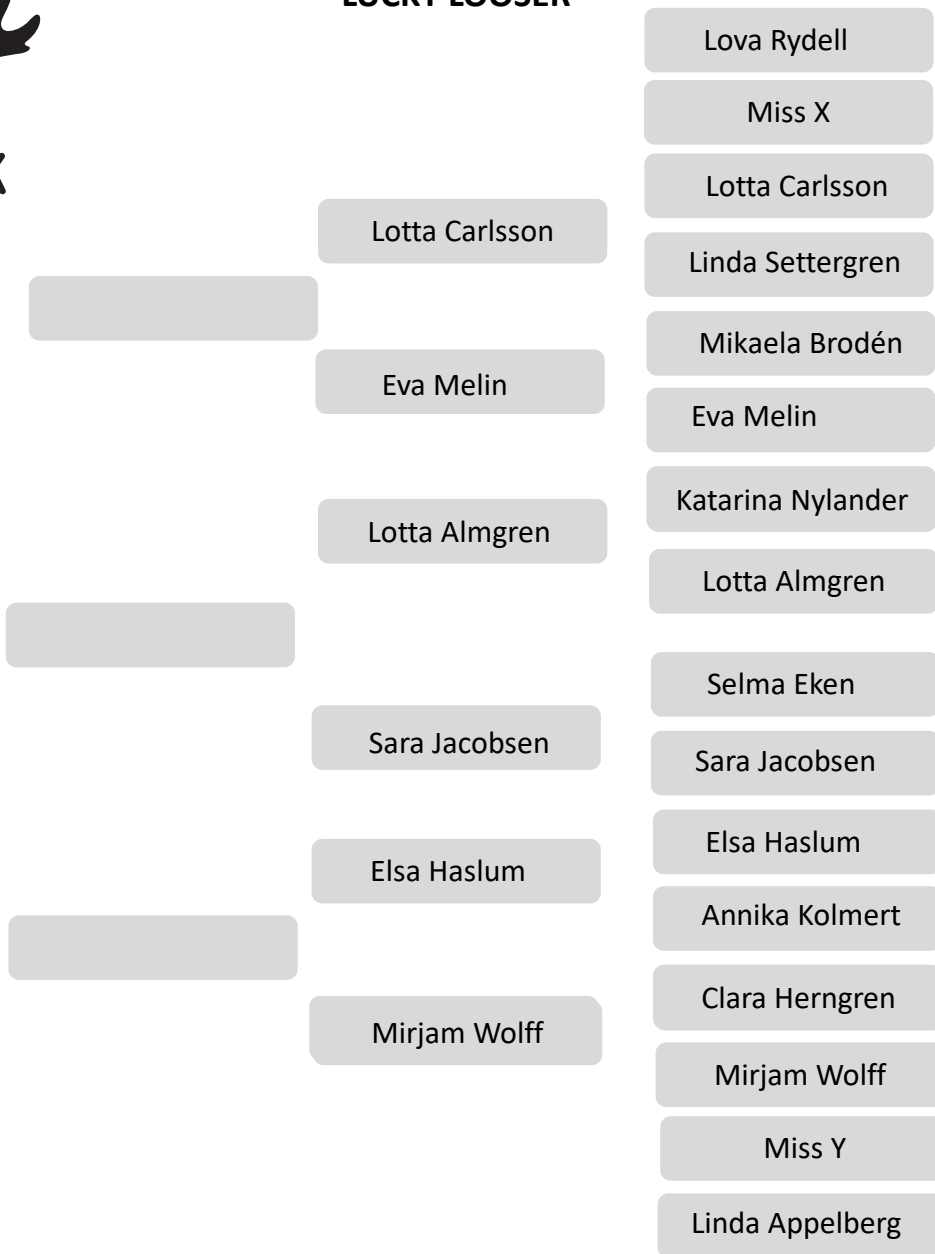

LUCKY LOSER

DAMSINGEL 2021

- 1. Anmäl dig senast 15 minuter före spel till tävlingsledningen
- 2. Fem minuters inbollning
- 3. Vid 40-40 spelas "no add"
- 4. Matcherna spelas i bäst av tre set, tiebreak vid 6-6
- 5. Vid 1-1 i set spelas match tiebreak till 10. (2 poängs övervikt)