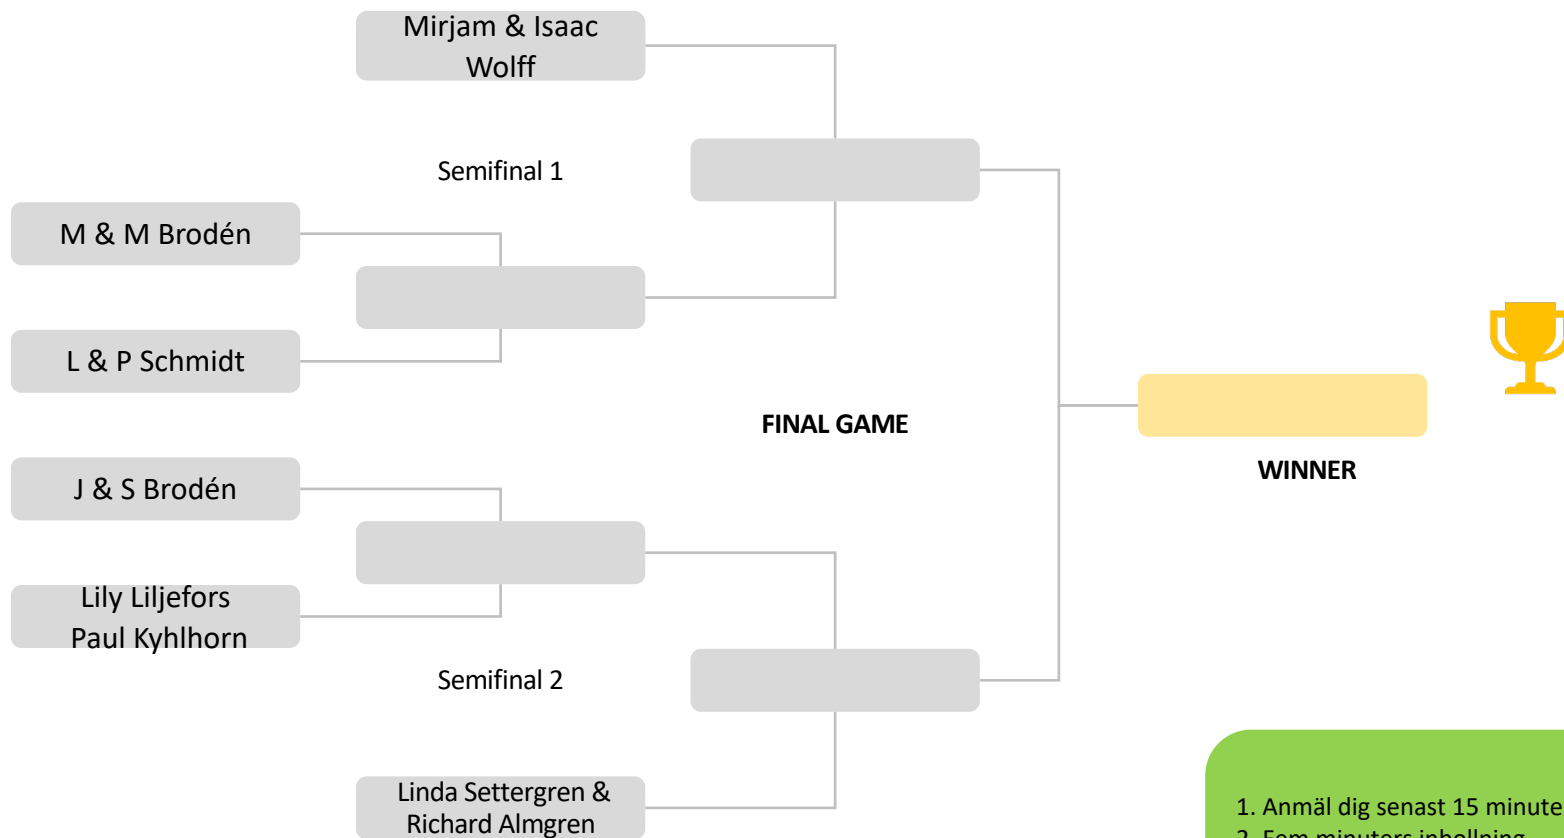

GENERATIONS DUBBEL 2021

1. Anmäl dig senast 15 minuter före spel till tävlingsledningen
2. Fem minuters inbollning
3. Vid 40-40 spelas "no add"
4. Matcherna spelas i bäst av tre set, tiebreak vid 6-6
5. Vid 1-1 i set spelas match tiebreak till 10. (2 poängs övervikt)