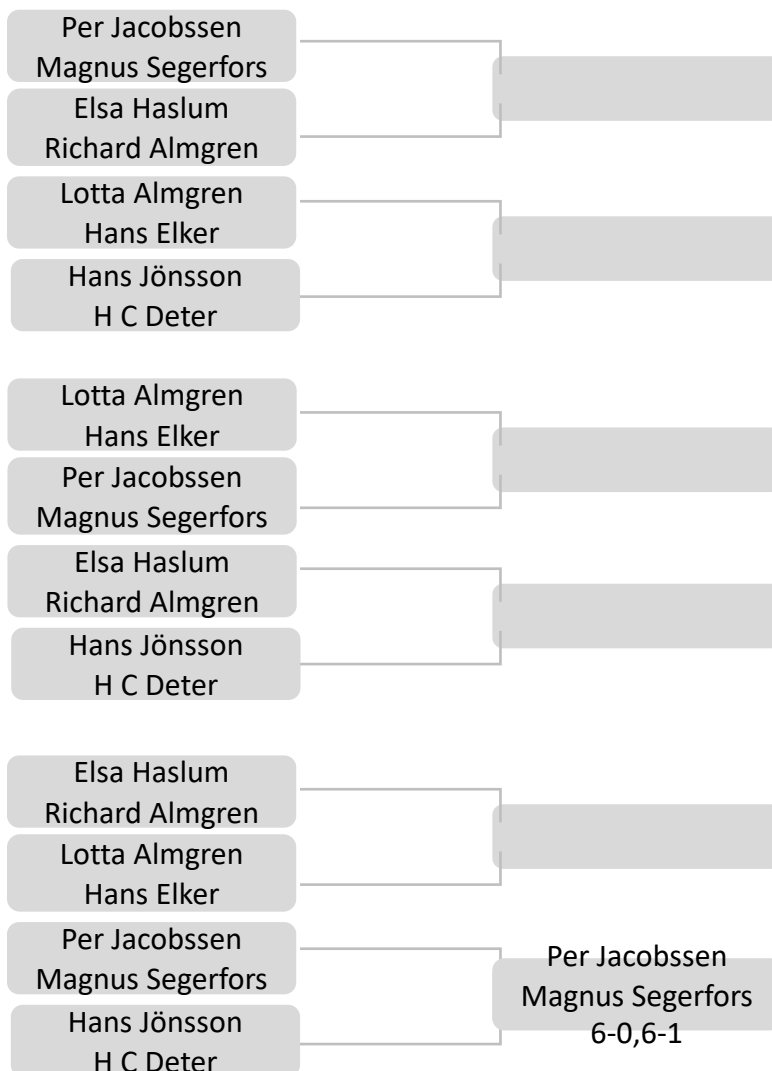

VETERAN DUBBEL 2021

1. Anmäl dig senast 15 minuter före spel till tävlingsledningen
2. Fem minuters inbollning
3. Vid 40-40 spelas "no add"
4. Matcherna spelas i bäst av tre set, tiebreak vid 6-6
5. Vid 1-1 i set spelas match tiebreak till 10. (2 poängs övervikt)