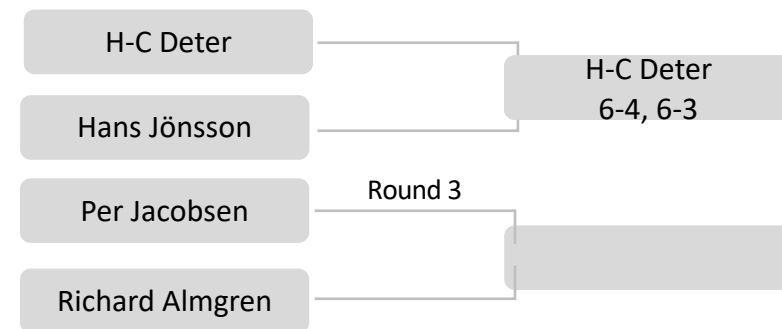

VETERAN SINGEL 2021

WINNER

1. Anmäl dig senast 15 minuter före spel till tävlingsledningen
2. Fem minuters inbollning
3. Vid 40-40 spelas "no add"
4. Matcherna spelas i bäst av tre set till 6, tiebreak vid 6-6
5. Vid 1-1 i set spelas match tiebreak till 10. (2 poängs övervikt)