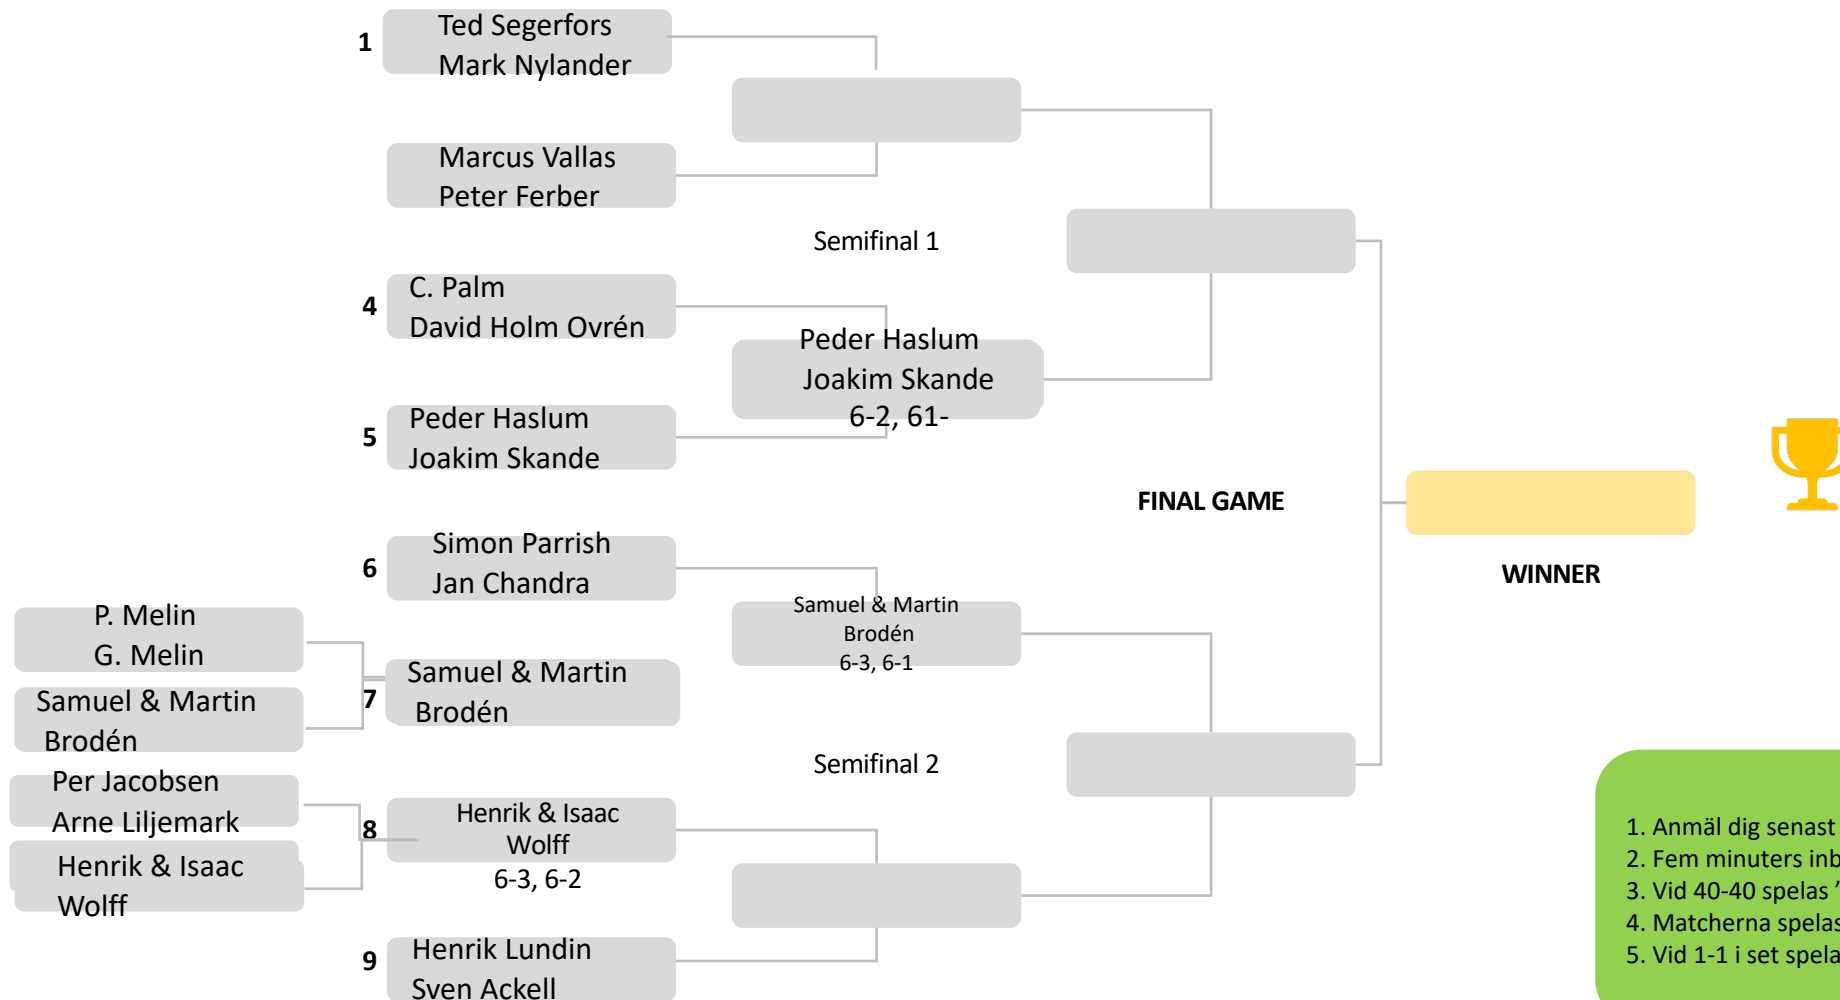

1. Anmäl dig senast 15 minuter före spel till tävlingsledningen
2. Fem minuters inbollning
3. Vid 40-40 spelas "no add"
4. Matcherna spelas i bäst av tre set, tiebreak vid 6-6
5. Vid 1-1 i set spelas match tiebreak till 10. (2 poängs övervikt)