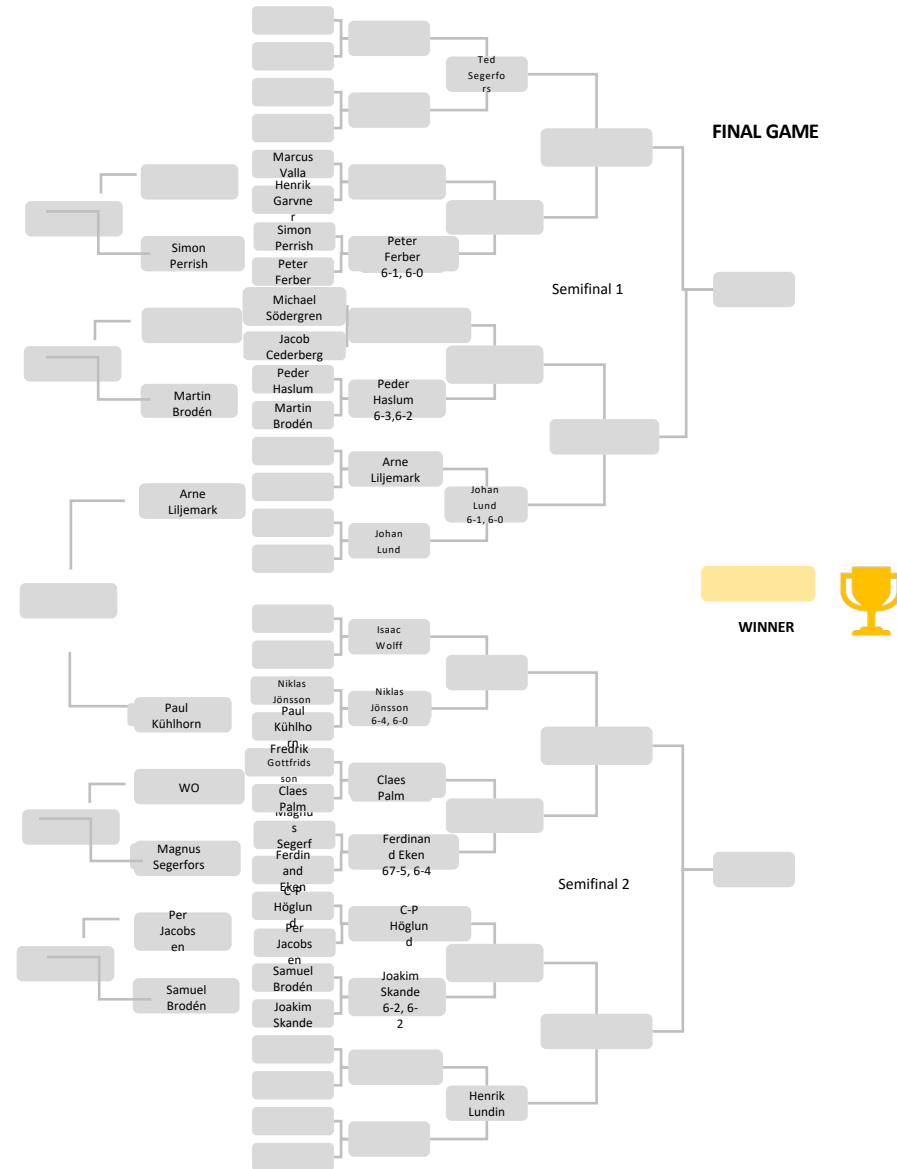

LUCKY LOSER

DAMSINGEL 2021

- 1. Anmäl dig senast 15 minuter före spel till tävlingsledningen
- 2. Fem minuters inbollning
- 3. Vid 40-40 spelas "no add"
- 4. Matcherna spelas i bäst av tre set, tiebreak vid 6-6
- 5. Vid 1-1 i set spelas match tiebreak till 10. (2 poängs övervikt)

1. Anmäl dig senast 15 minuter före spel till tävlingsledningen
2. Fem minuters inbollning
3. Vid 40-40 spelas "no add"
4. Matcherna spelas i bäst av tre set, tiebreak vid 6-6
5. Vid 1-1 i set spelas match tiebreak till 10. (2 poängs övervikt)