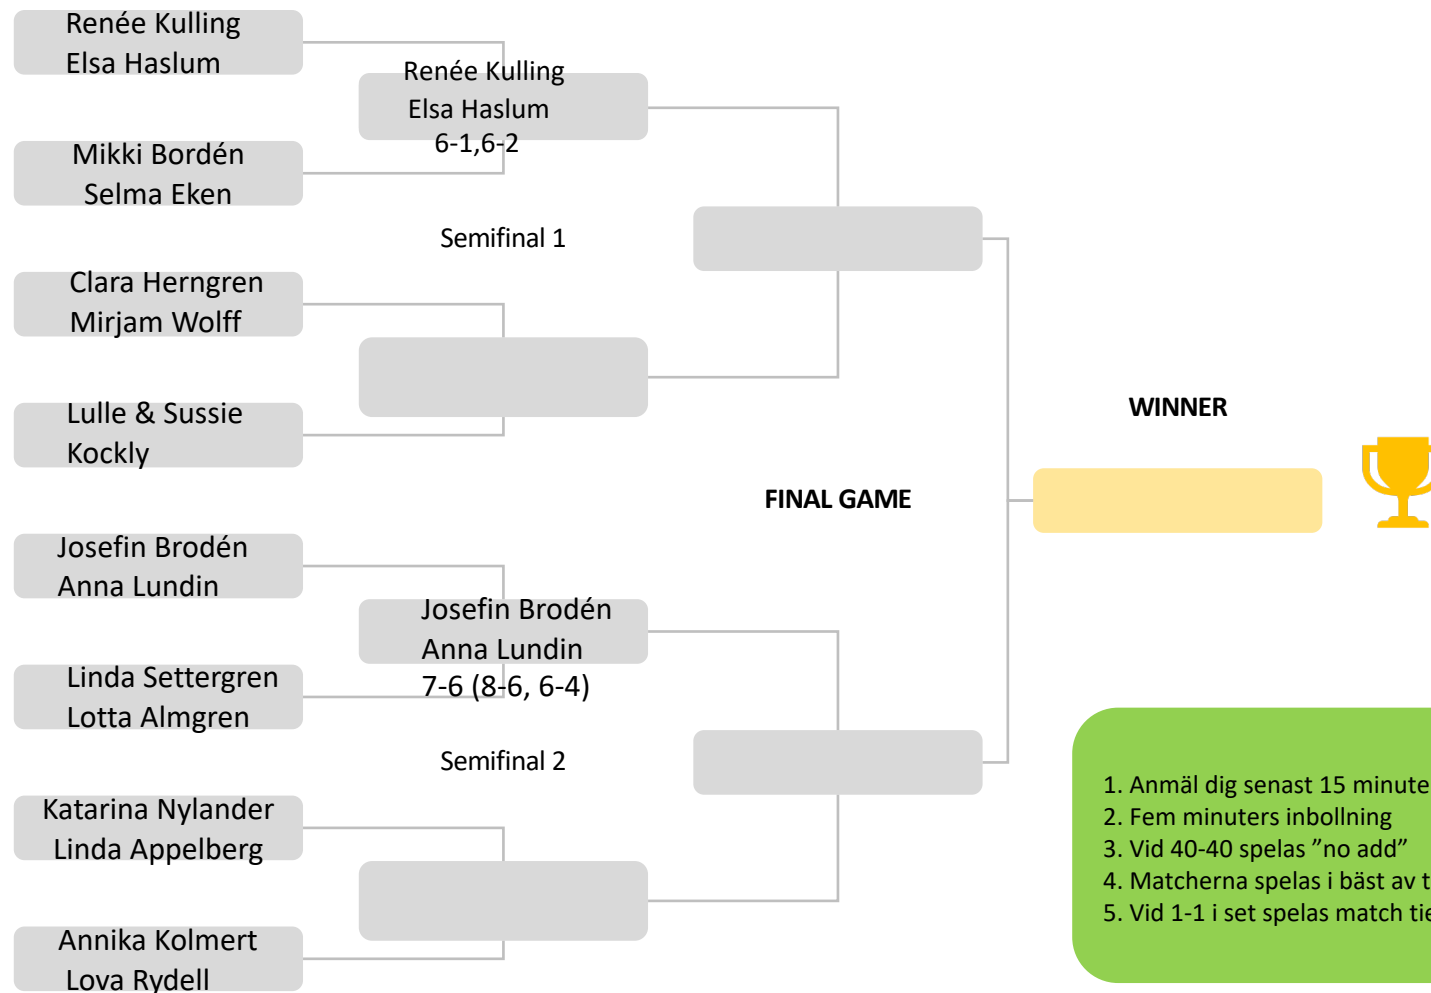

1. Anmäl dig senast 15 minuter före spel till tävlingsledningen
2. Fem minuters inbolning
3. Vid 40-40 spelas "no add"
4. Matcherna spelas i bäst av tre set, tiebreak vid 6-6
5. Vid 1-1 i set spelas match tiebreak till 10. (2 poängs övervikt)