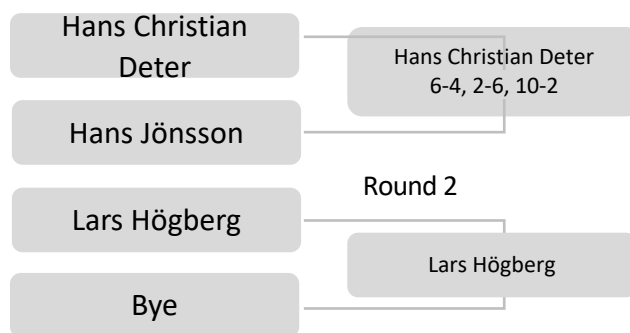

VETERAN SINGEL 2020

1. Anmäl dig senast 15 minuter före spel till tävlingsledningen
2. Fem minuters inbollning
3. Vid 40-40 spelas "no add"
4. Matcherna spelas i bäst av tre set till 6, tiebreak vid 6-6
5. Vid 1-1 i set spelas match tiebreak till 10. (2 poängs övervikt)