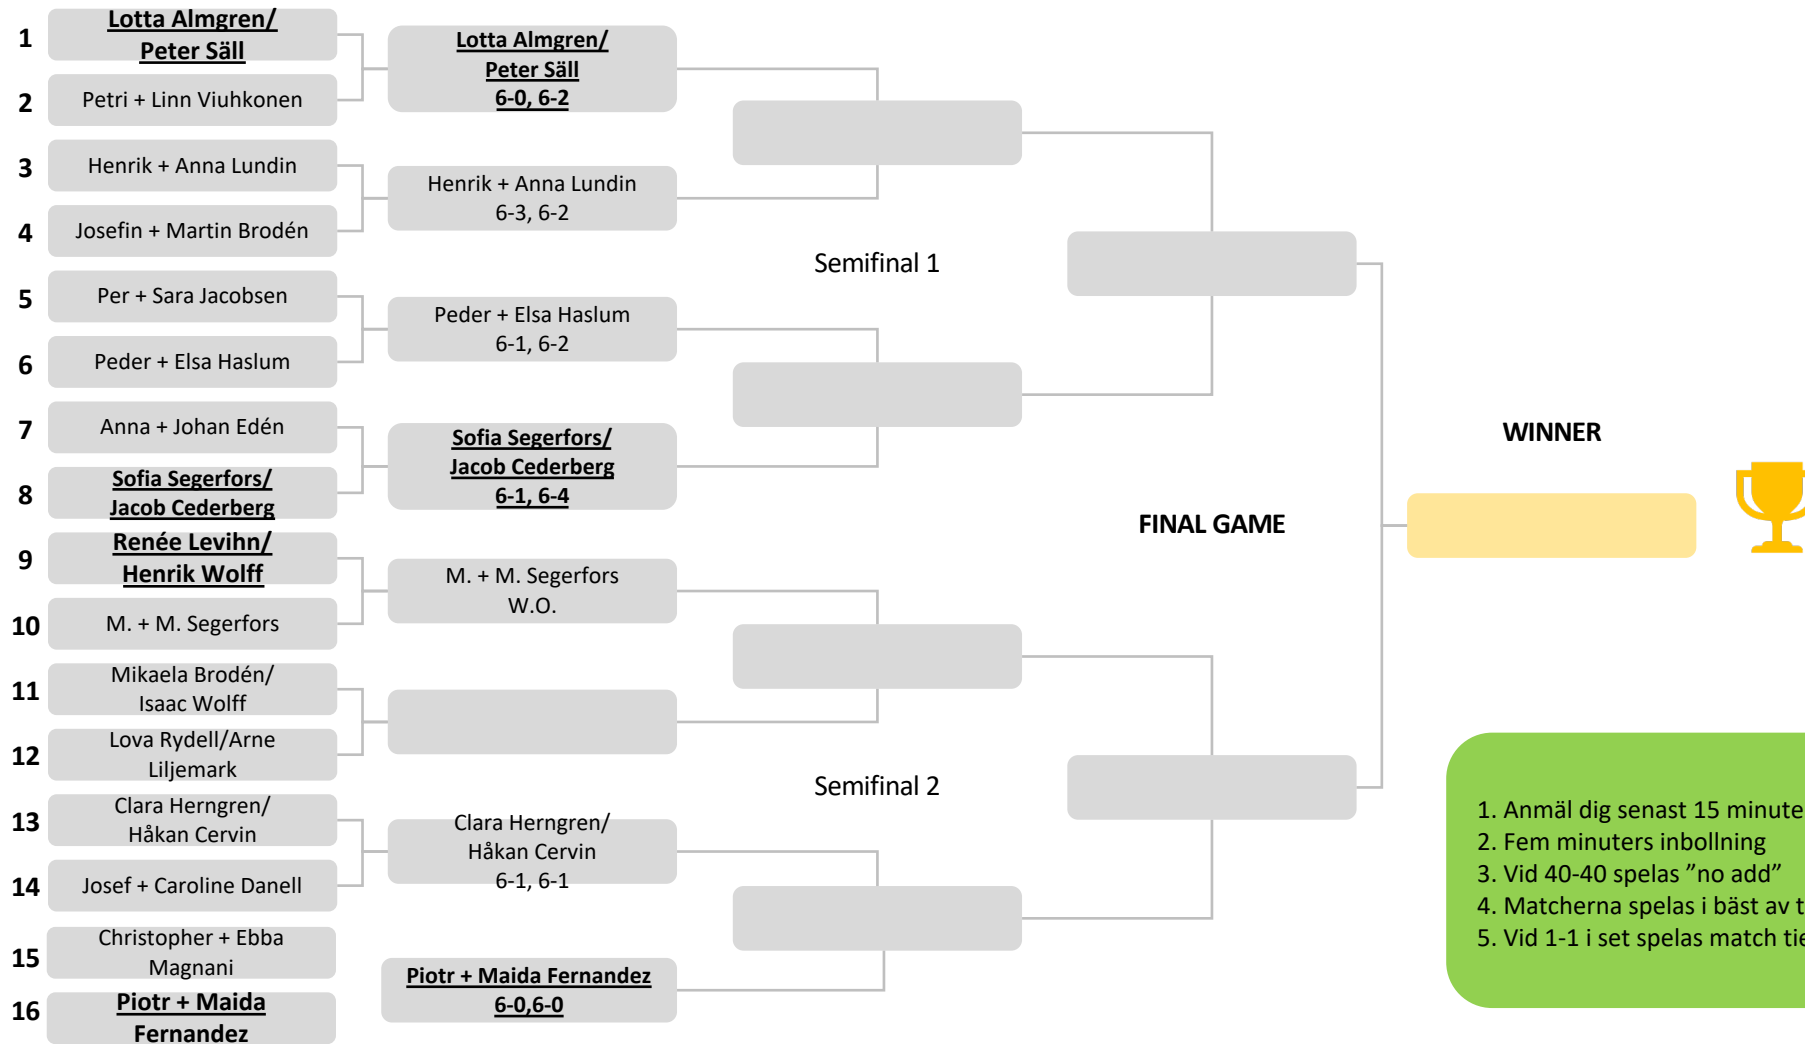

- 1. Anmäl dig senast 15 minuter före spel till tävlingsledningen
- 2. Fem minuters inbollning
- 3. Vid 40-40 spelas "no add"
- 4. Matcherna spelas i bäst av tre set, tiebreak vid 6-6
- 5. Vid 1-1 i set spelas match tiebreak till 10. (2 poängs övervikt)

# GENERATIONS DUBBEL 2020

- 1. Anmäl dig senast 15 minuter före spel till tävlingsledningen
- 2. Fem minuters inbollning
- 3. Vid 40-40 spelas "no add"
- 4. Matcherna spelas i bäst av tre set, tiebreak vid 6-6
- 5. Vid 1-1 i set spelas match tiebreak till 10. (2 poängs övervikt)