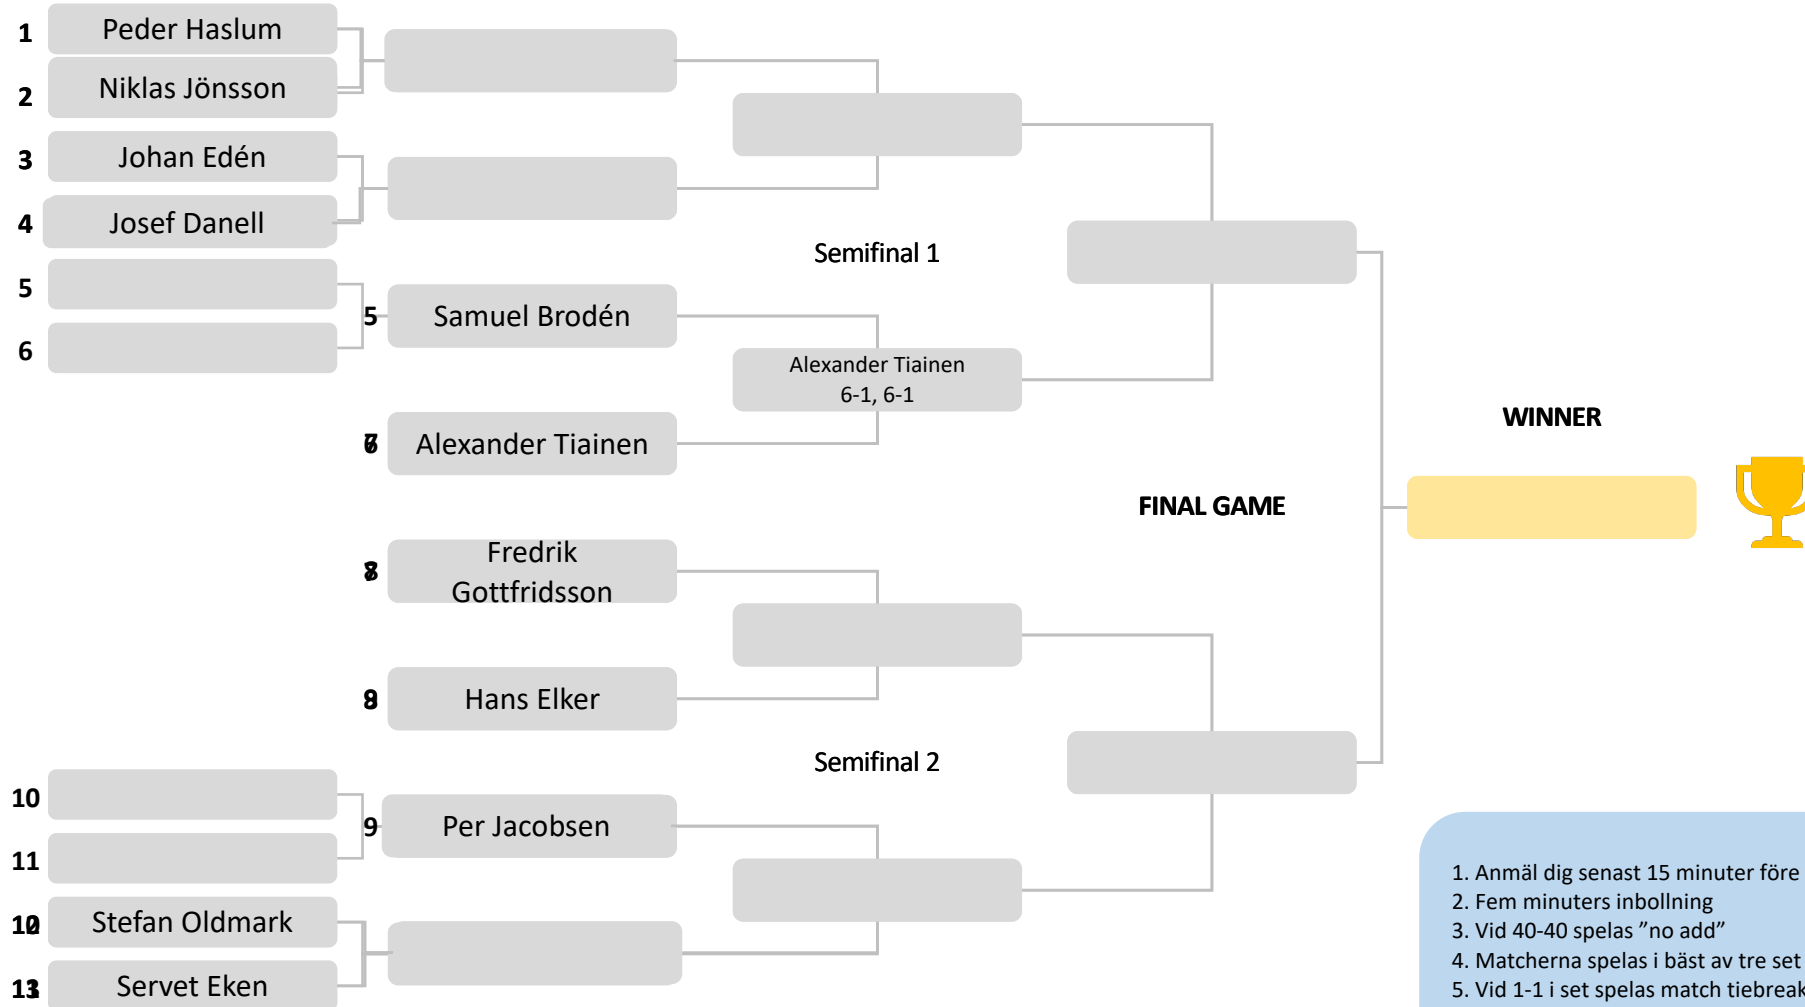

**Maggan +**  
**Magnus Segerfors**

Semifinal 1

Elsa Haslum/  
R. Almgren

Elsa Haslum/  
R. Almgren  
6-3, 6-2

P. Viuhkonen/  
Lotta Carlsson

H. Jönsson/  
H-C Deter

Semifinal 2

L. Almgren/  
Hans Elker

FINAL GAME

WINNER

- 1. Anmäl dig senast 15 minuter före spel till tävlingsledningen
- 2. Fem minuters inbollning
- 3. Vid 40-40 spelas "no add"
- 4. Matcherna spelas i bäst av tre set, tiebreak vid 6-6
- 5. Vid 1-1 i set spelas match tiebreak till 10. (2 poängs övervikt)

# HERR SINGEL "LUCKY LOSER" 2020

- 1. Anmäl dig senast 15 minuter före spel till tävlingsledningen
- 2. Fem minuters inbollning
- 3. Vid 40-40 spelas "no add"
- 4. Matcherna spelas i bäst av tre set till 6, tiebreak vid 6-6
- 5. Vid 1-1 i set spelas match tiebreak till 10. (2 poängs övervikt)