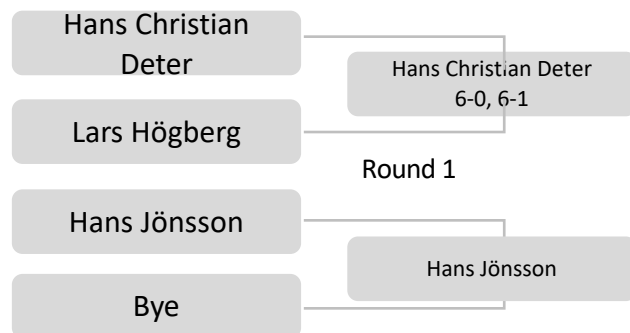

VETERAN SINGEL 2020

1. Anmäl dig senast 15 minuter före spel till tävlingsledningen
2. Fem minuters inbollning
3. Vid 40-40 spelas "no add"
4. Matcherna spelas i bäst av tre set till 6, tiebreak vid 6-6
5. Vid 1-1 i set spelas match tiebreak till 10. (2 poängs övervikt)