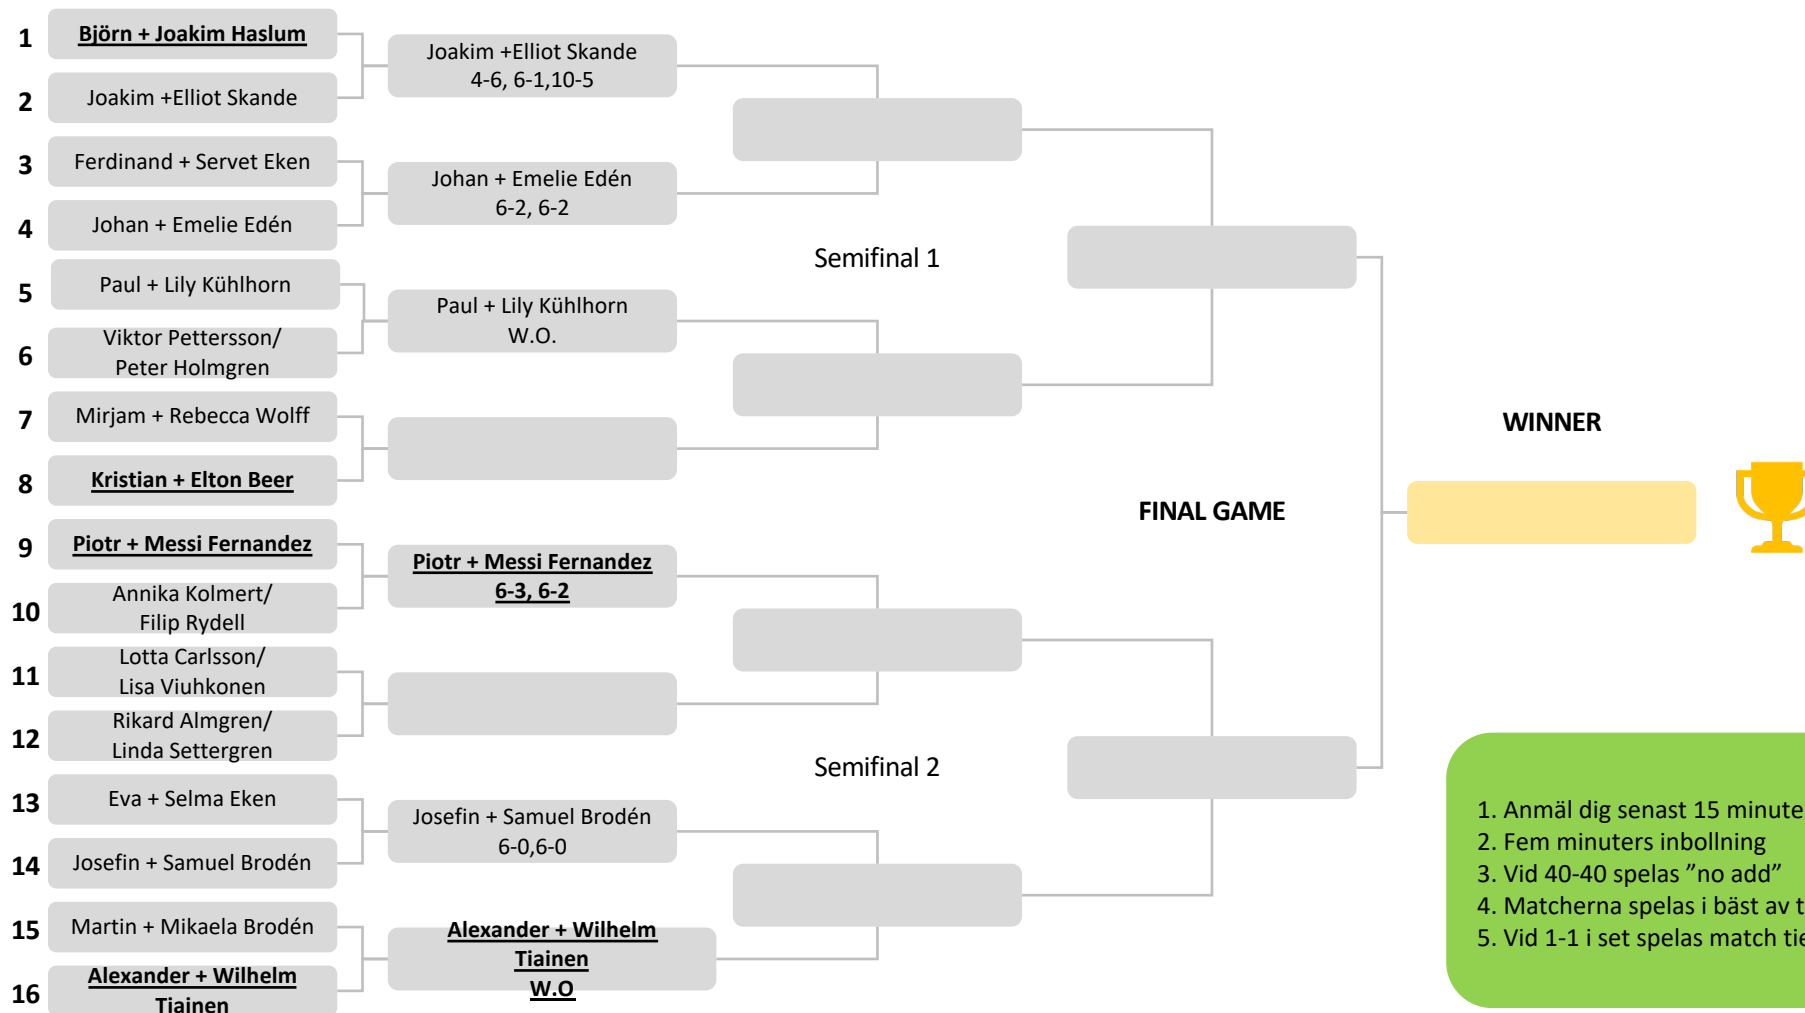

- 1. Anmäl dig senast 15 minuter före spel till tävlingsledningen
- 2. Fem minuters inbollning
- 3. Vid 40-40 spelas "no add"
- 4. Matcherna spelas i bäst av tre set, tiebreak vid 6-6
- 5. Vid 1-1 i set spelas match tiebreak till 10. (2 poängs övervikt)

# GENERATIONS DUBBEL 2020

- 1. Anmäl dig senast 15 minuter före spel till tävlingsledningen
- 2. Fem minuters inbollning
- 3. Vid 40-40 spelas "no add"
- 4. Matcherna spelas i bäst av tre set, tiebreak vid 6-6
- 5. Vid 1-1 i set spelas match tiebreak till 10. (2 poängs övervikt)