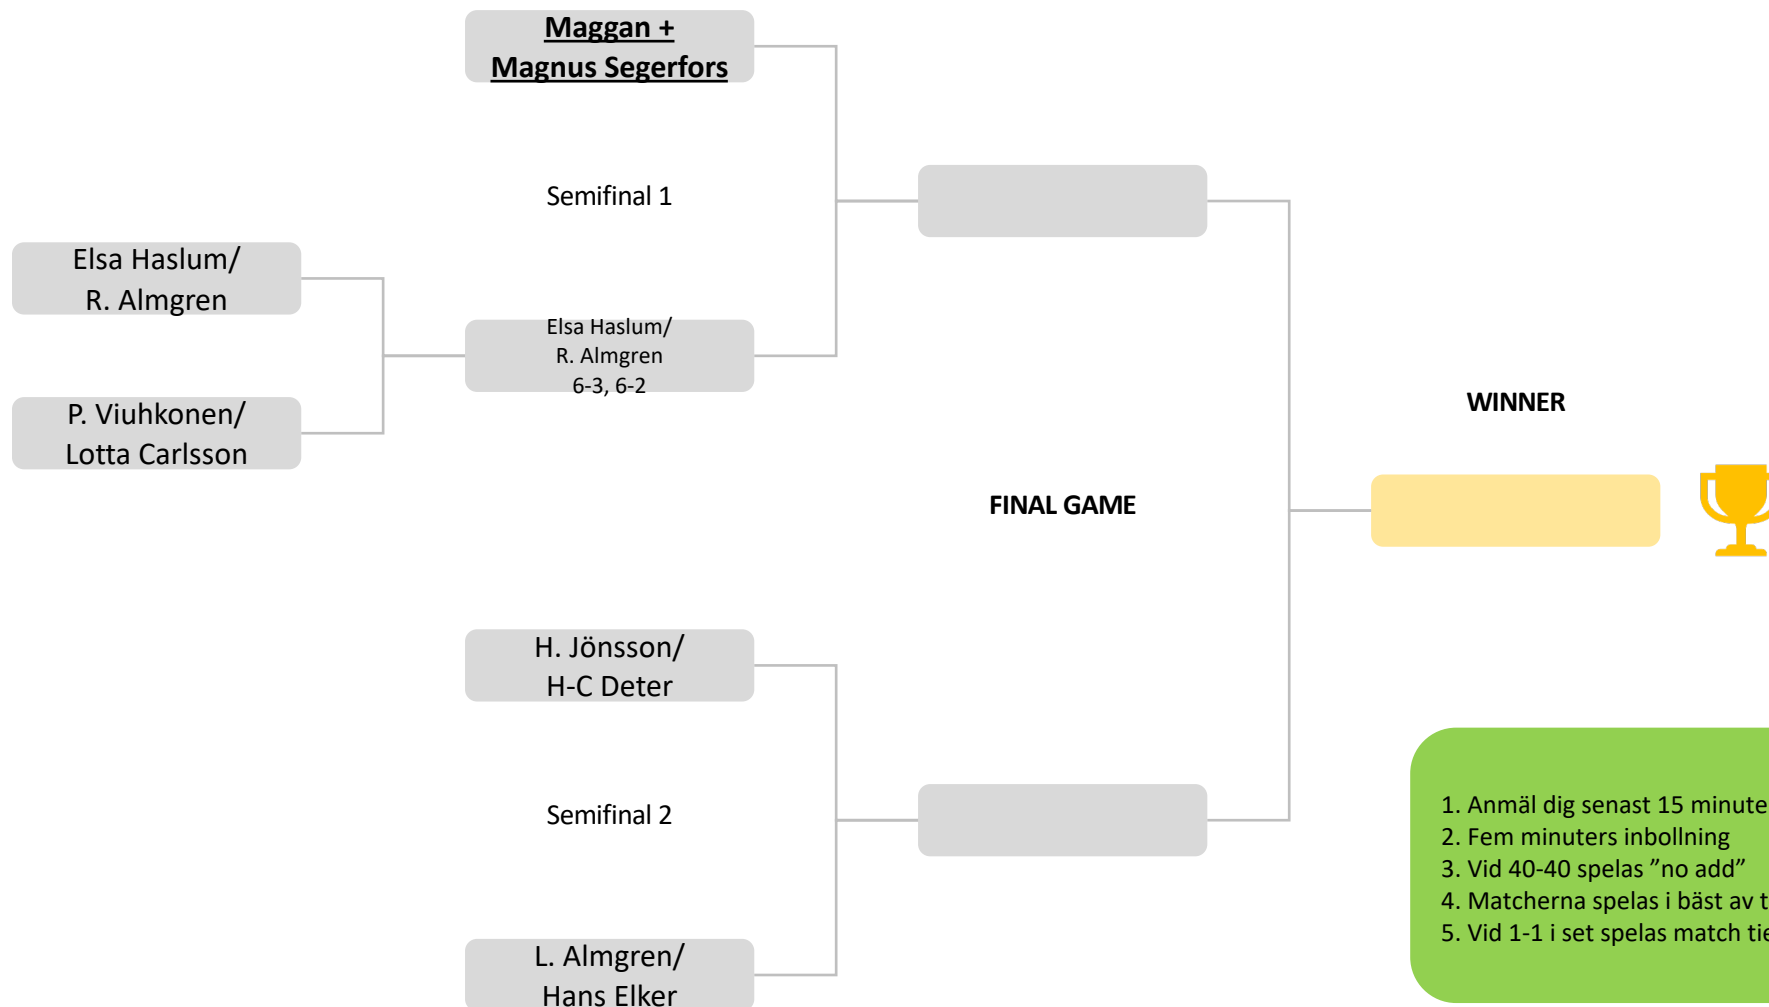

Maggan +
Magnus Segerfors

Semifinal 1

Elsa Haslum/
R. Almgren

Elsa Haslum/
R. Almgren
6-3, 6-2

P. Viuhkonen/
Lotta Carlsson

H. Jönsson/
H-C Deter

Semifinal 2

L. Almgren/
Hans Elker

FINAL GAME

WINNER

1. Anmäl dig senast 15 minuter före spel till tävlingsledningen
2. Fem minuters inbollning
3. Vid 40-40 spelas "no add"
4. Matcherna spelas i bäst av tre set, tiebreak vid 6-6
5. Vid 1-1 i set spelas match tiebreak till 10. (2 poängs övervikt)